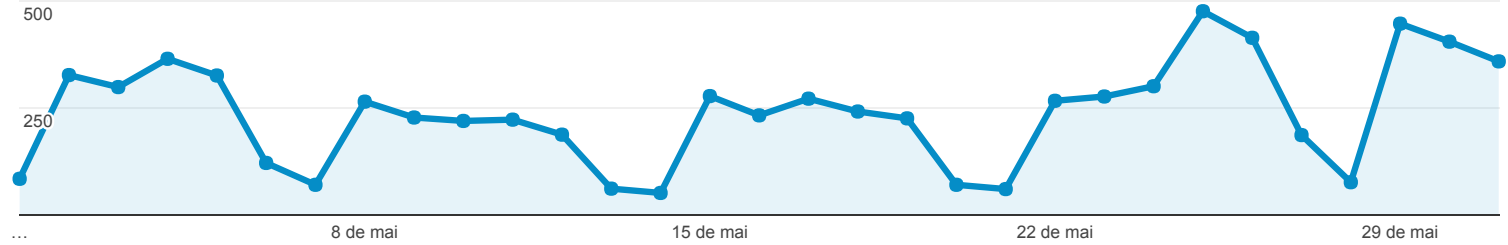

Portal da Transparência

1 de mai de 2017 - 31 de mai de 2017

TODAS » PÁGINA: /portal/conteudo,37644

Todos os usuários
1,11% Visualizações de página

Explorador

Visualizações de página

Página	Visualizações de página	Visualizações de páginas únicas	Tempo médio na página	Entradas	Taxa de rejeição	Porcentagem de saída	Valor da página
	7.395 Porcentagem do total: 1,11% (668.411)	5.205 Porcentagem do total: 1,13% (461.772)	00:02:30 Média de visualizações: 00:01:38 (52,81%)	4.065 Porcentagem do total: 1,77% (230.016)	71,66% Média de visualizações: 44,94% (59,48%)	55,21% Média de visualizações: 34,41% (60,45%)	R\$0,00 Porcentagem do total: 0,00% (R\$0,00)
1. /portal/conteudo,37644	7.395 (100,00%)	5.205 (100,00%)	00:02:30	4.065 (100,00%)	71,66%	55,21%	R\$0,00 (0,00%)

Linhas 1 - 1 de 1