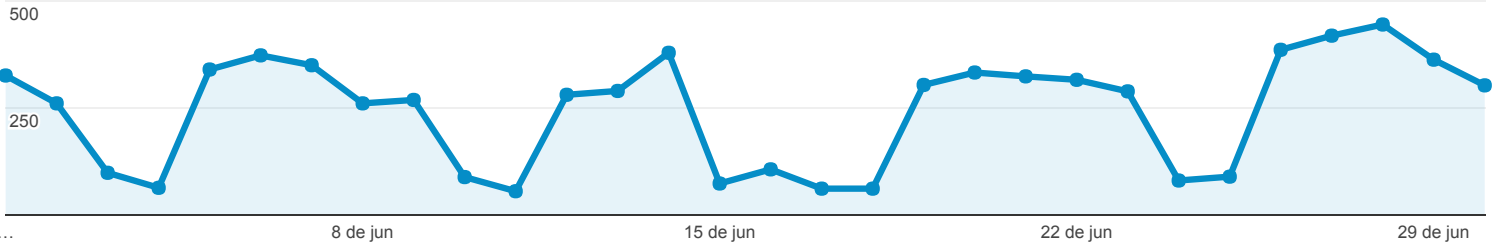

Páginas

1 de jun de 2017 - 30 de jun de 2017

TODAS » PÁGINA: /portal/conteudo,37644

Todos os usuários
1,29% Visualizações de página

Explorador

Visualizações de página

Página	Visualizações de página	Visualizações de páginas únicas	Tempo médio na página	Entradas	Taxa de rejeição	Porcentagem de saída	Valor da página
	7.366 Porcentagem do total: 1,29% (570.248)	5.028 Porcentagem do total: 1,24% (404.958)	00:02:33 Média de visualizações: 00:01:43 (49,14%)	3.962 Porcentagem do total: 1,84% (215.639)	70,55% Média de visualizações: 49,07% (43,77%)	53,68% Média de visualizações: 37,81% (41,95%)	R\$0,00 Porcentagem do total: 0,00% (R\$0,00)
1. /portal/conteudo,37644	7.366 (100,00%)	5.028 (100,00%)	00:02:33	3.962 (100,00%)	70,55%	53,68%	R\$0,00 (0,00%)

Linhas 1 - 1 de 1