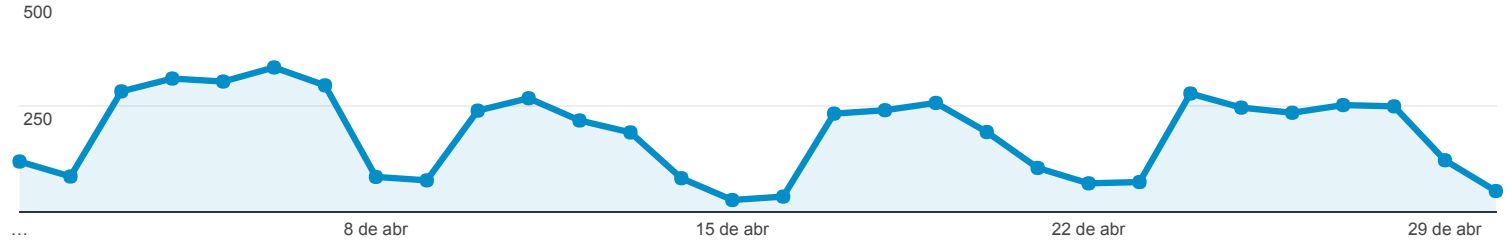

Portal da Transparência

1 de abr de 2017 - 30 de abr de 2017

TODAS » PÁGINA: /portal/conteudo,37644

Todos os usuários
0,98% Visualizações de página

Explorador

Visualizações de página

Página	Visualizações de página	Visualizações de páginas únicas	Tempo médio na página	Entradas	Taxa de rejeição	Porcentagem de saída	Valor da página
	5.536 Porcentagem do total: 0,98% (565.234)	4.016 Porcentagem do total: 1,00% (402.041)	00:02:34 Média de visualizações: 00:01:46 (45,69%)	3.123 Porcentagem do total: 1,47% (211.999)	74,38% Média de visualizações: 45,44% (63,71%)	56,45% Média de visualizações: 37,51% (50,50%)	R\$0,00 Porcentagem do total: 0,00% (R\$0,00)
1. /portal/conteudo,37644	5.536 (100,00%)	4.016 (100,00%)	00:02:34	3.123 (100,00%)	74,38%	56,45%	R\$0,00 (0,00%)

Linhas 1 - 1 de 1