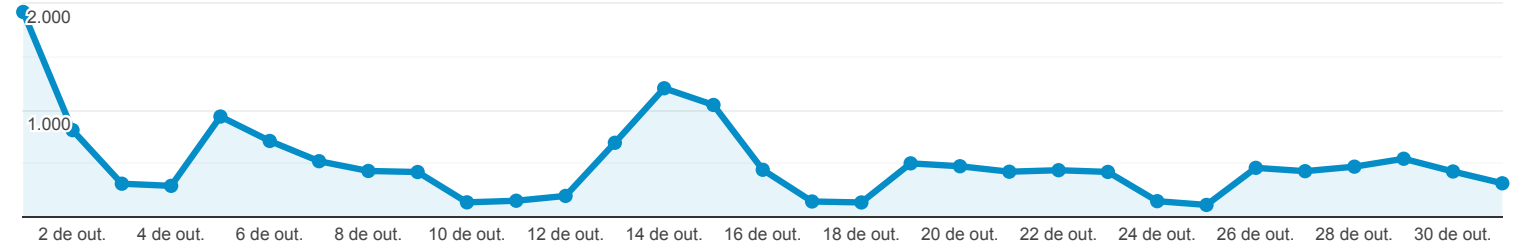

Páginas

Todos os usuários
100,00% Visualizações de página

1 de out. de 2020 - 31 de out. de 2020

Explorador

Visualizações de página

Estes dados foram filtrados com a seguinte expressão de filtro: 37644

Página	Visualizações de página	Visualizações de páginas únicas	Tempo médio na página	Entradas	Taxa de rejeição	Porcentagem de saída	Valor da página
	15.746 Porcentagem do total: 2,25% (699.115)	10.865 Porcentagem do total: 2,25% (483.249)	00:00:28 Média de visualizações : 00:01:46 (-73,41%)	2.981 Porcentagem do total: 1,13% (263.411)	11,88% Média de visualizações: 53,83% (-77,94%)	9,95% Média de visualizações: 37,68% (-73,59%)	US\$ 0,00 Porcentagem do total: 0,00% (US\$ 0,00)
1. /portal/conteudo,37644	15.738 (99,95%)	10.859 (99,94%)	00:00:28	2.979 (99,93%)	11,82%	9,94%	US\$ 0,00 (0,00%)
2. /seds/certificados/2019-lives/03683037644.pdf	3 (0,02%)	1 (0,01%)	00:00:07	0 (0,00%)	0,00%	0,00%	US\$ 0,00 (0,00%)
3. /portal/conteudo,37644?fbclid=IwAR1LBvnpS9RPz2NQR0HQepGw5_Fx7jsqyjn3tQ00Xnno6jXBfuXCflh_554	1 (0,01%)	1 (0,01%)	00:00:00	1 (0,03%)	100,00%	100,00%	US\$ 0,00 (0,00%)
4. /portal/conteudo,37644?fbclid=IwAR3_r1A0xASItYKOqgLtd6BFU3ik4IK8pBc1BTz5n9Pz4EbwbmItxUVdmXU	1 (0,01%)	1 (0,01%)	00:00:00	1 (0,03%)	100,00%	100,00%	US\$ 0,00 (0,00%)
5. /portal/conteudo,376444	1 (0,01%)	1 (0,01%)	00:00:06	0 (0,00%)	0,00%	0,00%	US\$ 0,00 (0,00%)
6. /seds/certificados/2020-IV-congresso-regional-da-pessoa-com-deficiencia/03683037644.pdf	1 (0,01%)	1 (0,01%)	00:00:10	0 (0,00%)	0,00%	0,00%	US\$ 0,00 (0,00%)
7. /seds/certificados/2020-lives-2/03683037644.pdf	1 (0,01%)	1 (0,01%)	00:00:08	0 (0,00%)	0,00%	0,00%	US\$ 0,00 (0,00%)

Linhas 1 - 7 de 7