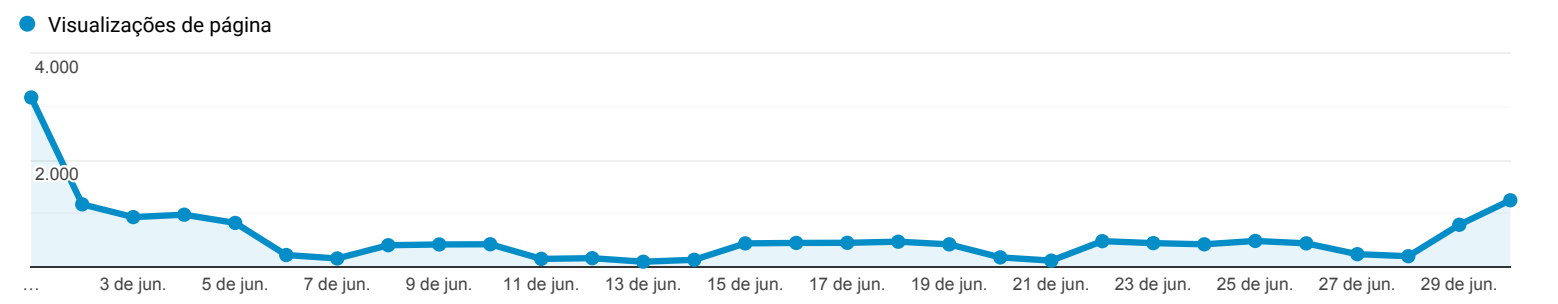

Páginas

Todos os usuários
100,00% Visualizações de página

1 de jun. de 2020 - 30 de jun. de 2020

Explorador

Estes dados foram filtrados com a seguinte expressão de filtro: **/portal/conteudo,37644**

Página	Visualizações de página	Visualizações de páginas únicas	Tempo médio na página	Entradas	Taxa de rejeição	Porcentagem de saída	Valor da página
	16.732 Porcentagem do total: 2,33% (718.063)	11.528 Porcentagem do total: 2,36% (488.593)	00:00:29 Média de visualizações: 00:01:44 (-72,45%)	3.098 Porcentagem do total: 1,17% (264.337)	13,07% Média de visualizações: 51,34% (-74,54%)	10,42% Média de visualizações: 36,81% (-71,69%)	US\$ 0,00 Porcentagem do total: 0,00% (US\$ 0,00)
1. /portal/conteudo,37644	16.731 (99,99%)	11.527 (99,99%)	00:00:29	3.098 (100,00%)	13,07%	10,42%	US\$ 0,00 (0,00%)
2. /portal/conteudo,37644 area do candidato	1 (0,01%)	1 (0,01%)	00:00:00	0 (0,00%)	0,00%	100,00%	US\$ 0,00 (0,00%)

Linhas 1 - 2 de 2