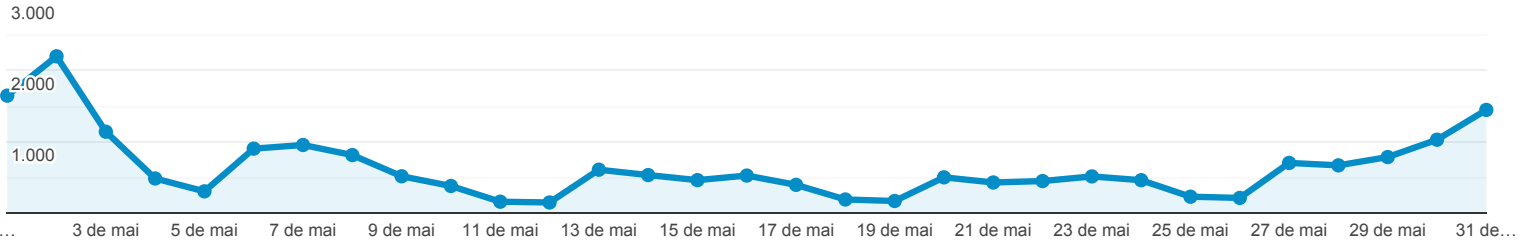

Páginas

TODAS » PÁGINA: /portal/conteudo,37644

1 de mai de 2019 - 31 de mai de 2019

 Todos os usuários
 2,60% Visualizações de página

Explorador

Visualizações de página

Página	Visualizações de página	Visualizações de páginas únicas	Tempo médio na página	Entradas	Taxa de rejeição	Porcentagem de saída	Valor da página
	19.990 Porcentagem do total: 2,60% (767.405)	12.537 Porcentagem do total: 2,38% (527.065)	00:00:20 Média de visualizações: 00:01:46 (-81,04%)	2.417 Porcentagem do total: 0,87% (278.966)	10,55% Média de visualizações: 49,40% (-78,64%)	6,08% Média de visualizações: 36,35% (-83,28%)	US\$ 0,00 Porcentagem do total: 0,00% (US\$ 0,00)
1. /portal/conteudo,37644	19.990 (100,00%)	12.537 (100,00%)	00:00:20	2.417 (100,00%)	10,55%	6,08%	US\$ 0,00 (0,00%)

Linhas 1 - 1 de 1