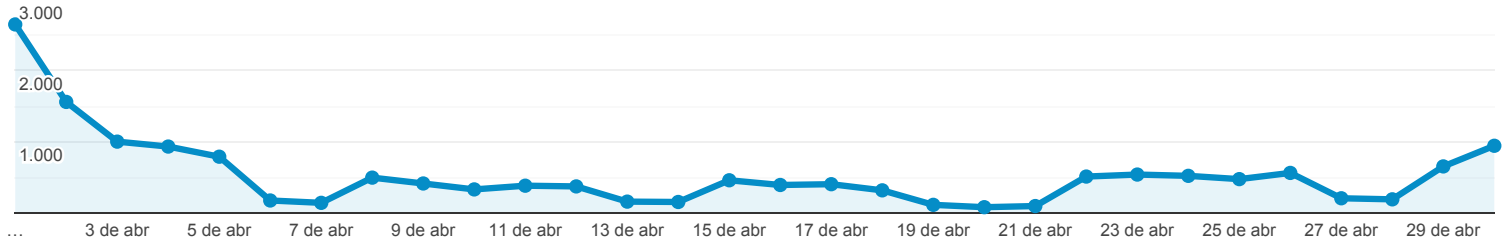

Páginas

TODAS » PÁGINA: /portal/conteudo,37644

1 de abr de 2019 - 30 de abr de 2019

Todos os usuários
 2,13% Visualizações de página

Explorador

Visualizações de página

Página	Visualizações de página	Visualizações de páginas únicas	Tempo médio na página	Entradas	Taxa de rejeição	Porcentagem de saída	Valor da página
	16.079 Porcentagem do total: 2,13% (753.521)	10.799 Porcentagem do total: 2,05% (527.504)	00:00:22 Média de visualizações: 00:01:47 (-79,12%)	1.957 Porcentagem do total: 0,69% (282.118)	11,96% Média de visualizações: 50,03% (-76,10%)	6,34% Média de visualizações: 37,44% (-83,07%)	US\$ 0,00 Porcentagem do total: 0,00% (US\$ 0,00)
1. /portal/conteudo,37644	16.079 (100,00%)	10.799 (100,00%)	00:00:22	1.957 (100,00%)	11,96%	6,34%	US\$ 0,00 (0,00%)

Linhas 1 - 1 de 1