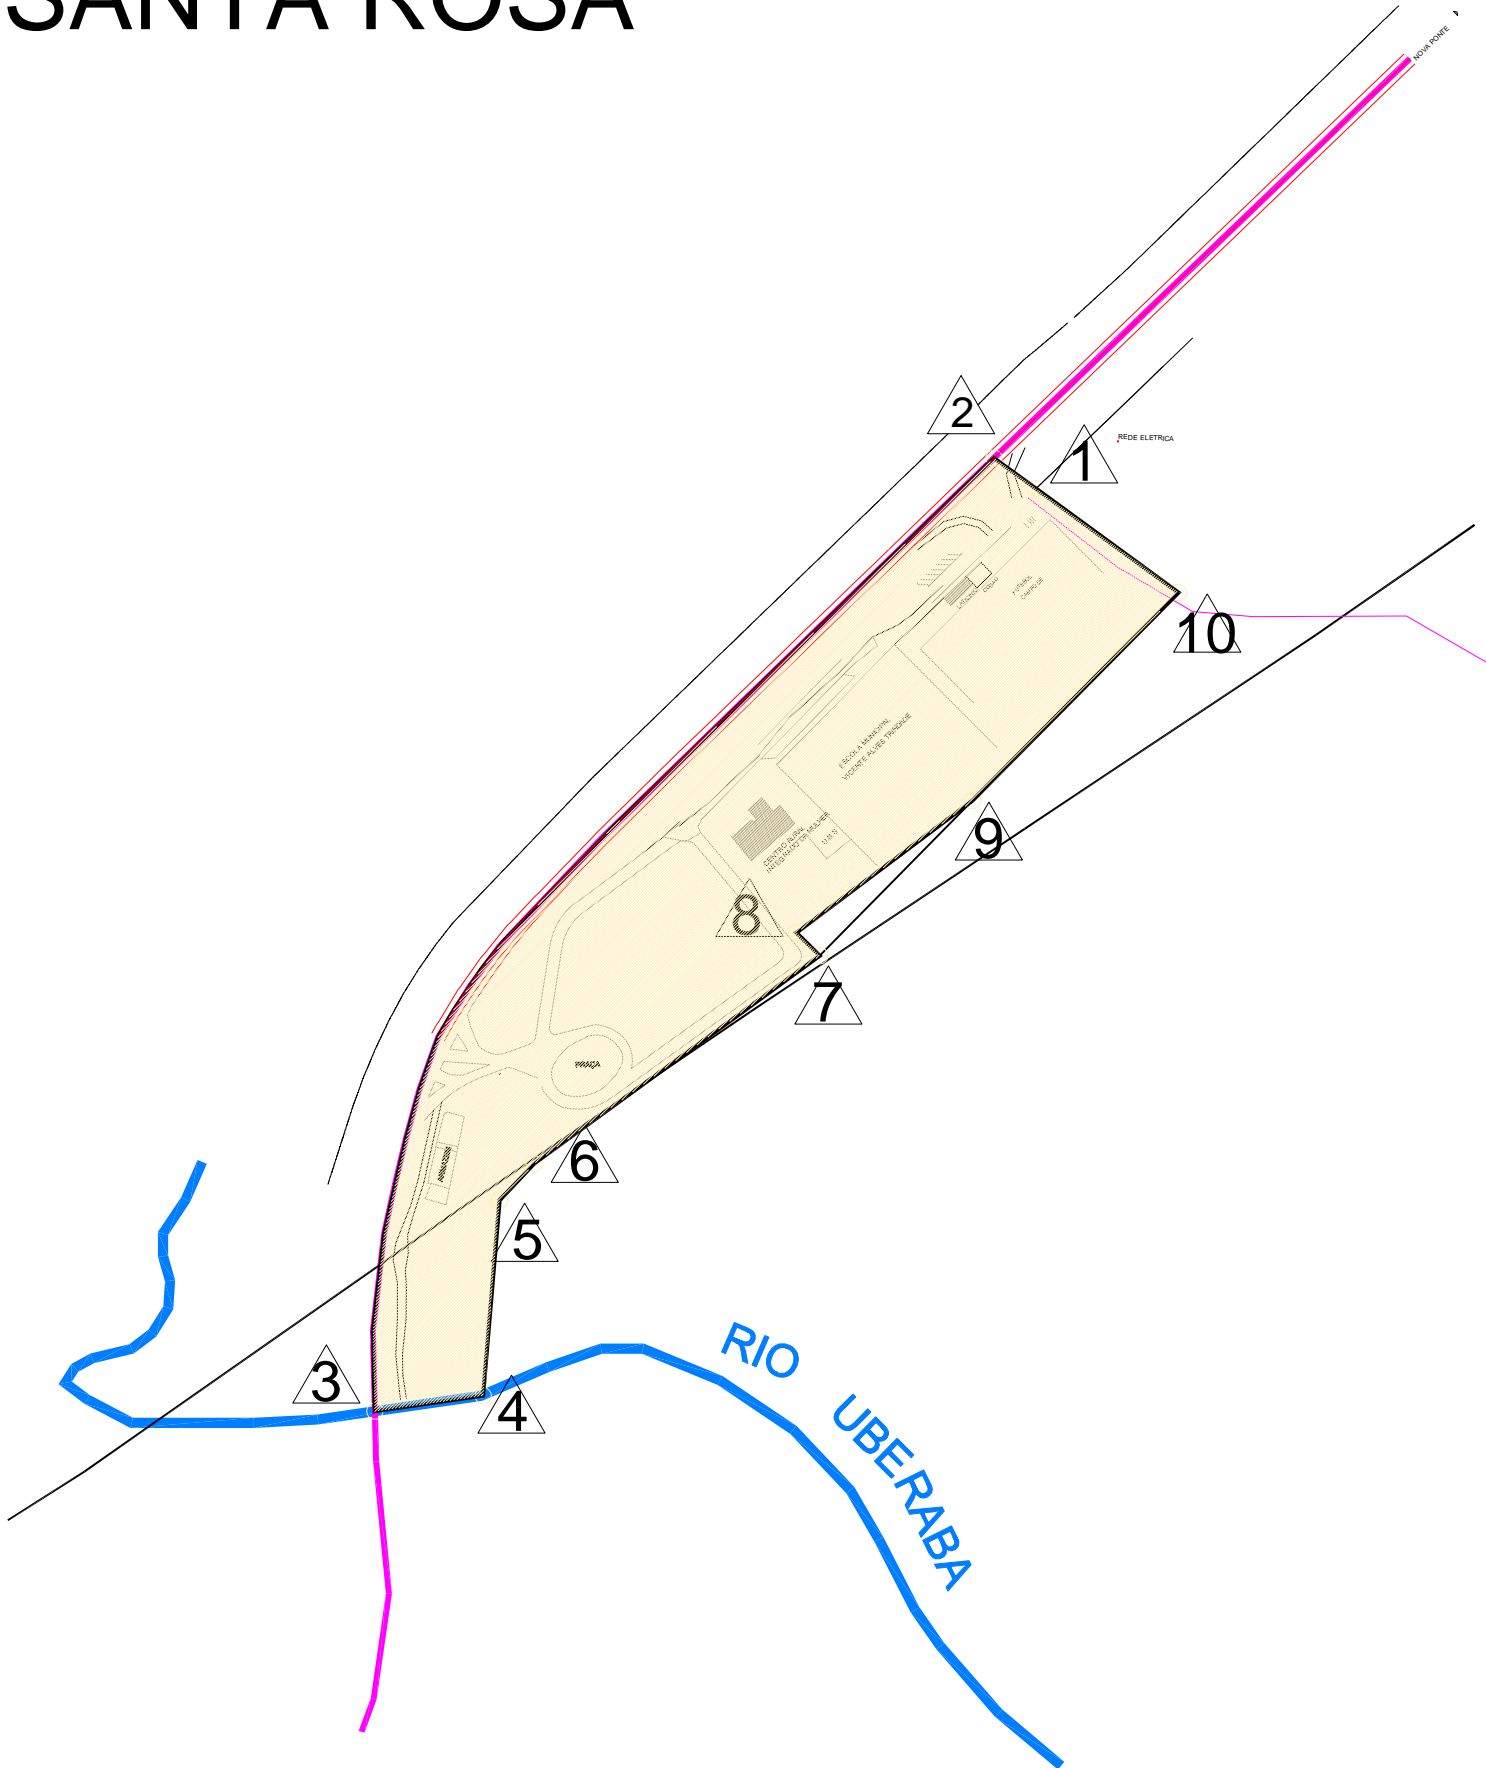

SANTA ROSA

LEGENDA

 LIMITE DO PERÍMETRO URBANO
 LIMITE DA ÁREA URBANA

Escala Gráfica
 (Metros)

NÚCLEOS DE DESENVOLVIMENTO

CONTÉM: 09 - PERÍMETRO URBANO DE SANTA ROSA

PREFEITURA MUNICIPAL DE UBERABA

Uberaba
GOVERNO MUNICIPAL
 uma cidade para todos

LIMITE DO MUNICÍPIO

MANCHA URBANA

LOCALIDADES

RIOS

FERROVIA

ESTRADAS ASFALTADAS

RODOVIA FEDERAL DUPLICADA

RODOVIA FEDERAL SIMPLES

RODOVIA ESTADUAL

RODOVIA MUNICIPAL

Nº / NOME DO ARQUIVO:

ESCALA: GRÁFICA
 DATA: AGO/2006

FOLHA: 09