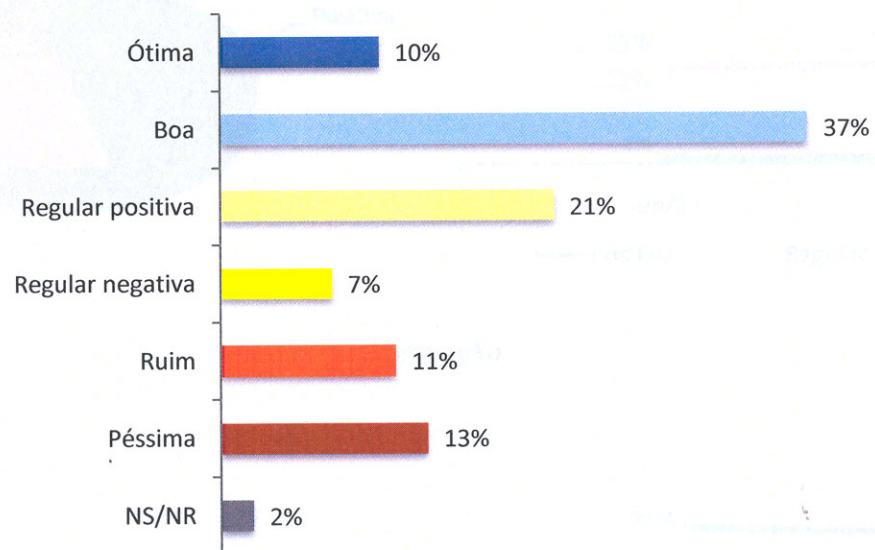

Anderson Aduino

E o prefeito Anderson Aduino está fazendo uma administração?

Caminho certo ou errado

Na sua opinião a administração atual da prefeitura de Uberaba está indo no caminho certo ou no caminho errado?

Sentimento com a cidade

Você é uma pessoa que..

Avaliação da Prefeitura

De um modo geral, como você avalia a atuação da Prefeitura de Uberaba?