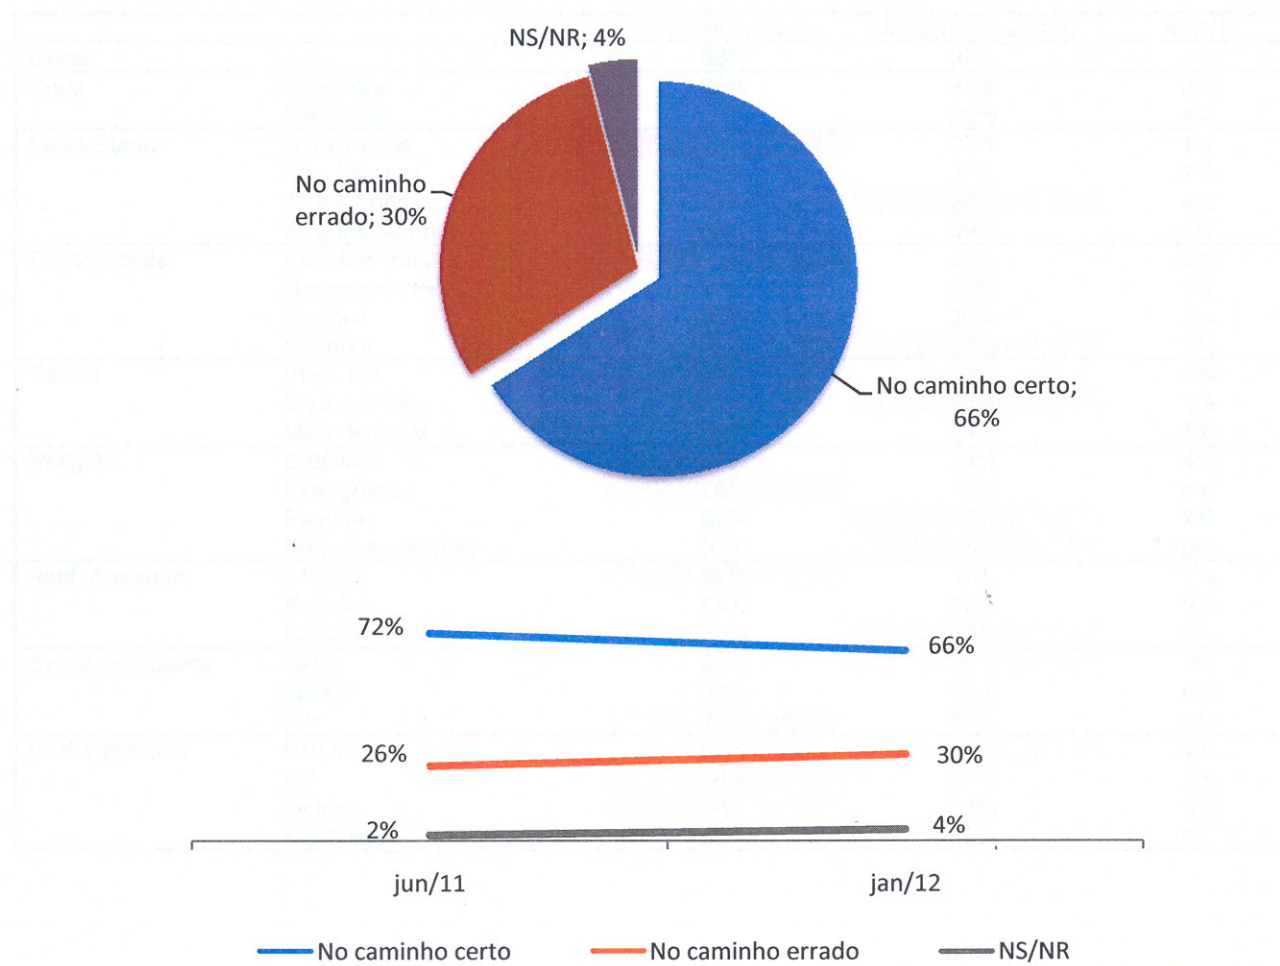

Anderson Aduino

E o prefeito Anderson Aduino está fazendo uma administração?

Caminho certo ou errado

Na sua opinião a administração atual da prefeitura de Uberaba está indo no caminho certo ou no caminho errado?