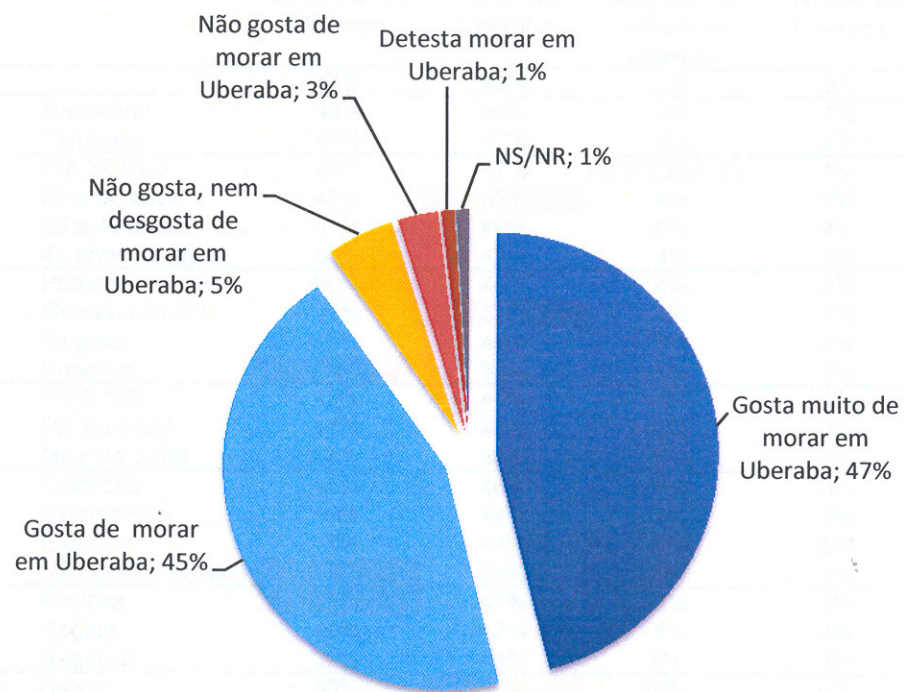

Anderson Aduino

E o prefeito Anderson Aduino está fazendo uma administração?

Caminho certo ou errado

Na sua opinião a administração atual da prefeitura de Uberaba está indo no caminho certo ou no caminho errado?

Sentimento com a cidade

Você é uma pessoa que..

Avaliação da Prefeitura

De um modo geral, como você avalia a atuação da Prefeitura de Uberaba?