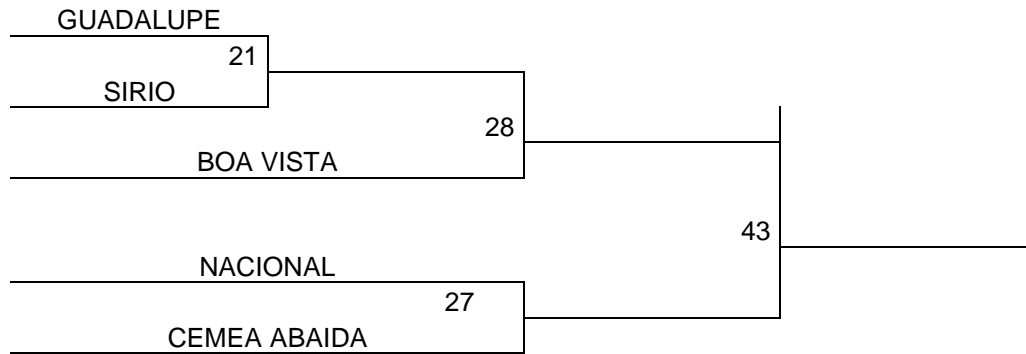

FUTSAL MIRIM FEM