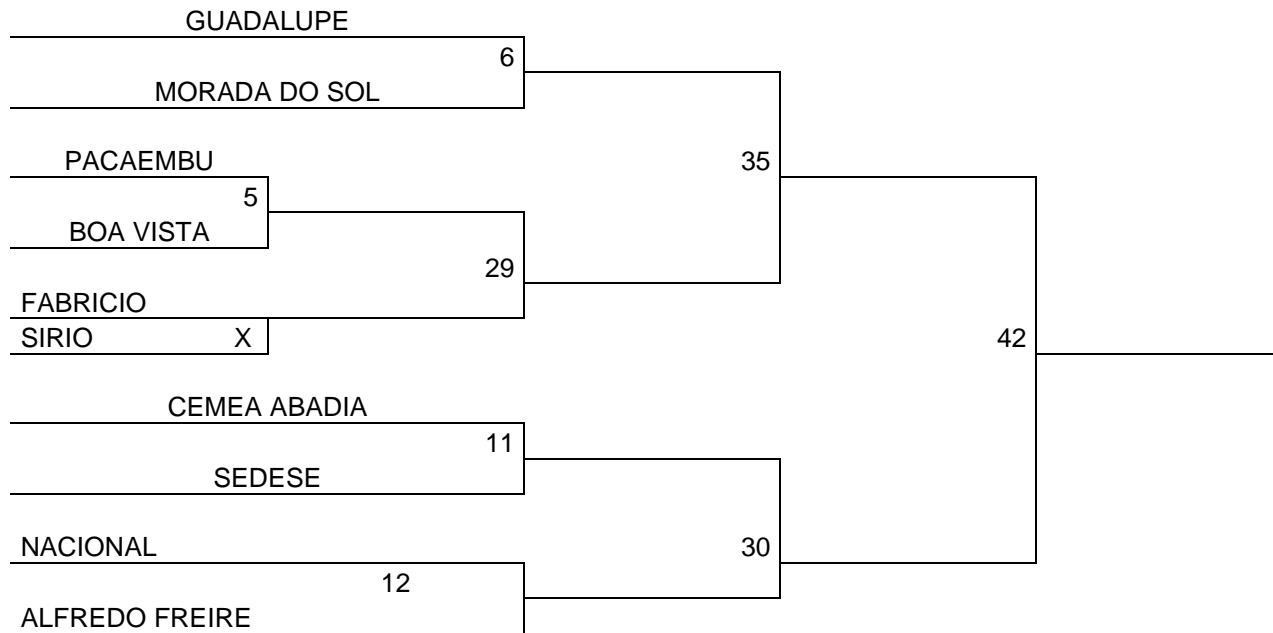

**FUTSAL MIRIM VESP.
MASC**