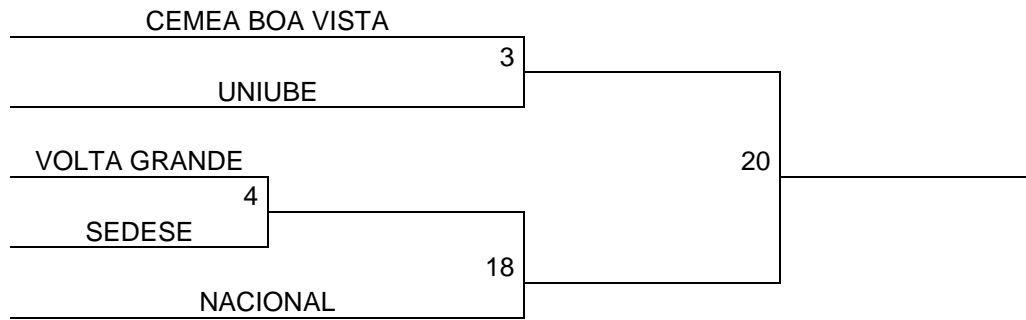

FUTSAL MIRIM FEM

futsal infantil MASC