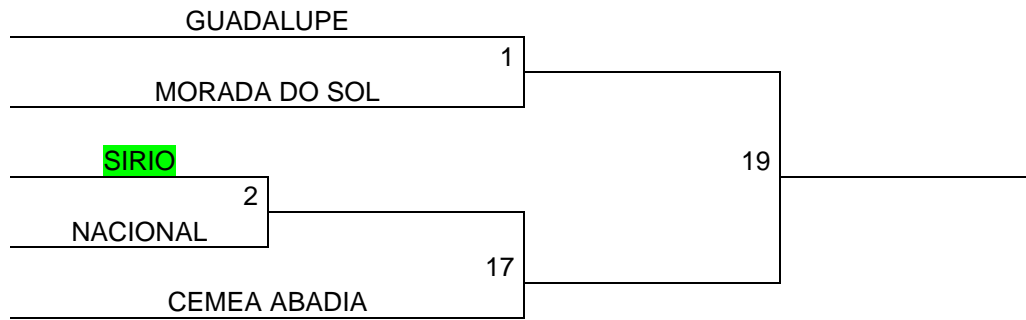

# OLIMPIADA DO PROETI / 2º TEMPO

## OBSERVAÇÕES.

- A) Observe a tabela e verifique se todas as equipes do núcleo estão inscritas
- B) A tabela dos jogos poderão ser alteradas se o tempo não estiver chuvoso, sendo assim os jogos serão marcados em um dos centros avançados (abadia ou boa vista)
- C) Algumas modalidades não terão jogos em determinadas categorias devido a inscrição único.
- D) Cada núcleo tem o direito de uma equipe por disputa, sendo que o mirim tem uma competição pela manhã e outra pela tarde independente.
- E) Cada coordenador deve estar atento com o horário de seus jogos mediante ao transporte que deverá ser marcada junto a coordenação do Proeti (POIS OS JOGOS PODERÃO TER OS SEUS LOCAIS DE COMPETIÇÃO E DIAS DE JOGOS ALTERADOS EM FUNÇA DO TEMPO “SECO OU CHUVOSO”).
- F) OS JOGOS DA PETECA SERÃO REALIZADOS NO SIRIO LIBANES NO PERIODO DA TARDE PARA OS ATLETAS DO MIRIM VESPERTINO, INFANTIL E JUVENIL. E NO PERIODO DA MANHÃ DOS ATLETAS DO PRE MIRIM E MIRIM MATUTINO.