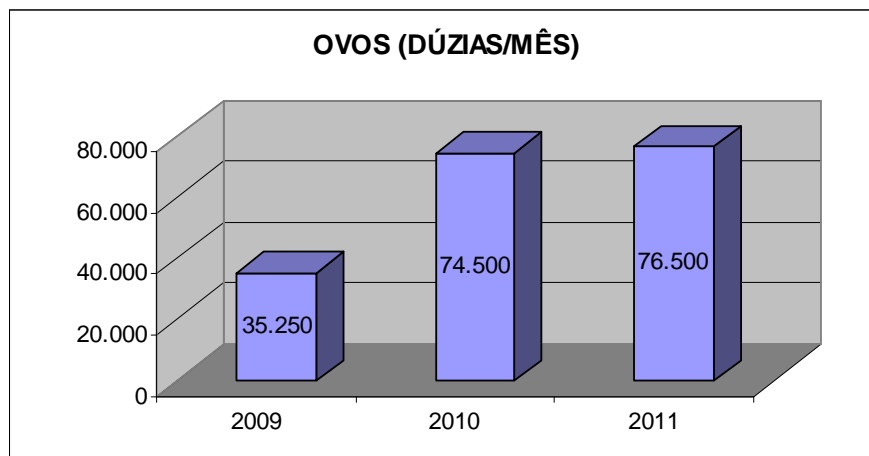

S.I.M

SERVIÇO DE INSPEÇÃO MUNICIPAL

DEMONSTRATIVOS DA EVOLUÇÃO DE PRODUÇÃO DE OVOS CERTIFICADOS

Em 2011 houve um aumento de 117,02% na produção em relação ao ano de 2009.

PRODUÇÃO (DÚZIAS)	
ANO	OVOS(DZ)
2009	35.250
2010	74.500
2011	76.500