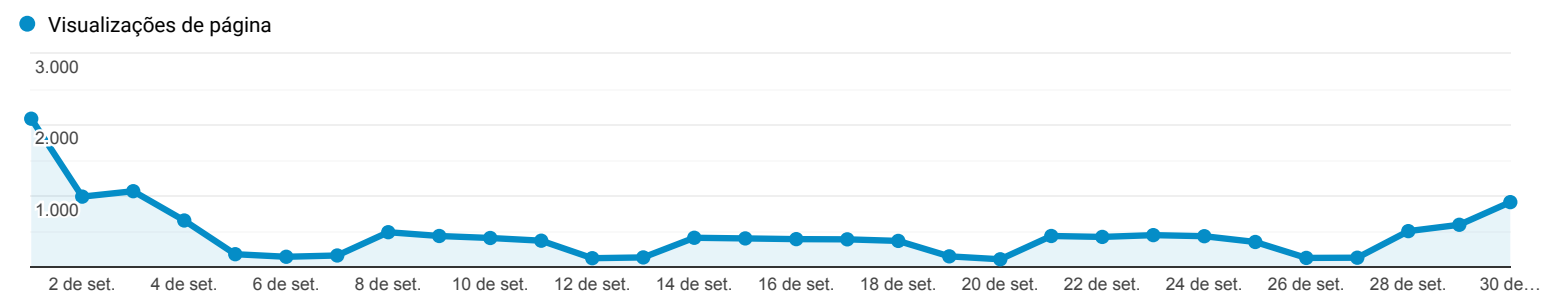

Páginas

**Todos os usuários**  
100,00% Visualizações de página

1 de set. de 2020 - 30 de set. de 2020

Explorador

Estes dados foram filtrados com a seguinte expressão de filtro: **37644**

Página	Visualizações de página	Visualizações de páginas únicas	Tempo médio na página	Entradas	Taxa de rejeição	Porcentagem de saída	Valor da página
	<b>13.906</b> Porcentagem do total: 2,17% (640.725)	<b>9.714</b> Porcentagem do total: 2,15% (452.042)	<b>00:00:30</b> Média de visualizações: 00:01:43 (-71,16%)	<b>2.693</b> Porcentagem do total: 1,09% (247.763)	<b>14,70%</b> Média de visualizações: 54,23% (-72,89%)	<b>10,15%</b> Média de visualizações: 38,67% (-73,76%)	<b>US\$ 0,00</b> Porcentagem do total: 0,00% (US\$ 0,00)
1. <a href="#">/portal/conteudo,37644</a>	<b>13.903</b> (99,98%)	<b>9.712</b> (99,98%)	00:00:30	<b>2.693</b> (100,00%)	14,70%	10,15%	US\$ 0,00 (0,00%)
2. <a href="#">/portal/conteudo,37644 area do candidato</a>	<b>2</b> (0,01%)	<b>1</b> (0,01%)	00:00:16	<b>0</b> (0,00%)	0,00%	0,00%	US\$ 0,00 (0,00%)
3. <a href="#">/portal/conteudo,37644SALARIO</a>	<b>1</b> (0,01%)	<b>1</b> (0,01%)	00:00:09	<b>0</b> (0,00%)	0,00%	0,00%	US\$ 0,00 (0,00%)

Linhas 1 - 3 de 3