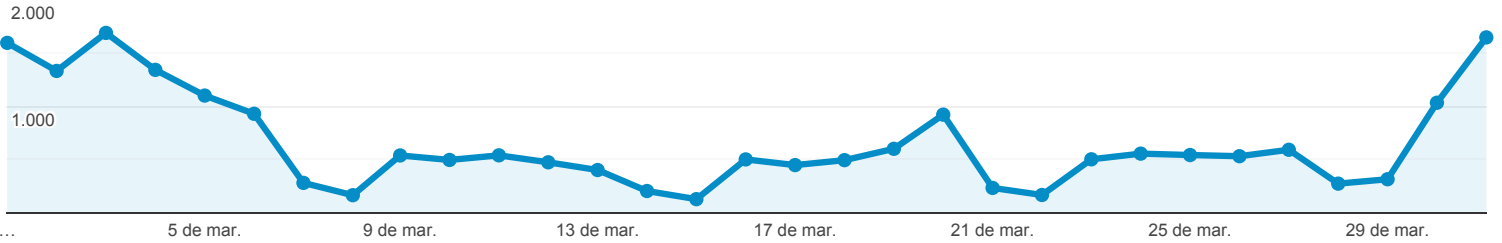

Páginas

TODAS » PÁGINA: /portal/conteudo,37644

1 de mar. de 2020 - 31 de mar. de 2020

Todos os usuários
 2,70% Visualizações de página

Explorador

Visualizações de página

Página	Visualizações de página	Visualizações de páginas únicas	Tempo médio na página	Entradas	Taxa de rejeição	Porcentagem de saída	Valor da página
	20.572 Porcentagem do total: 2,70% (760.866)	13.731 Porcentagem do total: 2,64% (519.276)	00:00:27 Média de visualizações: 00:01:47 (-74,45%)	3.730 Porcentagem do total: 1,35% (276.011)	12,95% Média de visualizações: 47,37% (-72,67%)	10,16% Média de visualizações: 36,28% (-71,99%)	US\$ 0,00 Porcentagem do total: 0,00% (US\$ 0,00)
1. /portal/conteudo,37644	20.572 (100,00%)	13.731 (100,00%)	00:00:27	3.730 (100,00%)	12,95%	10,16%	US\$ 0,00 (0,00%)

Linhas 1 - 1 de 1