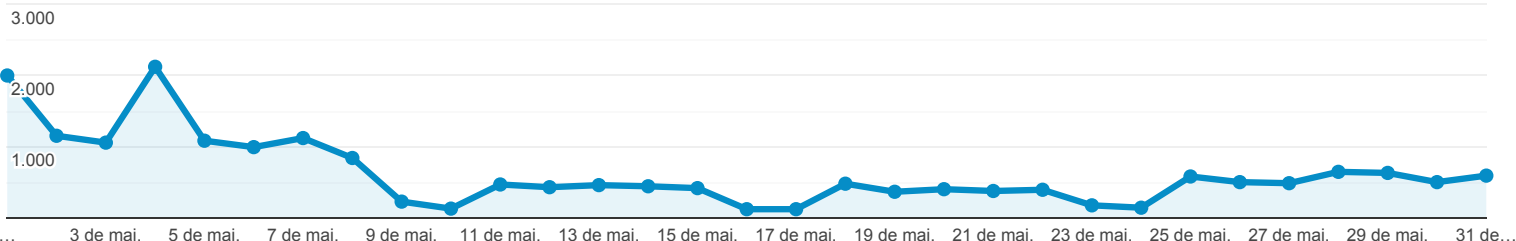

Páginas

TODAS » PÁGINA: /portal/conteudo,37644

1 de mai. de 2020 - 31 de mai. de 2020

Todos os usuários
3,35% Visualizações de página

Explorador

Visualizações de página

Página	Visualizações de página	Visualizações de páginas únicas	Tempo médio na página	Entradas	Taxa de rejeição	Porcentagem de saída	Valor da página
	19.558 Porcentagem do total: 3,35% (584.164)	12.814 Porcentagem do total: 3,18% (402.446)	00:00:25 Média de visualizações: 00:01:50 (-76,99%)	3.612 Porcentagem do total: 1,61% (223.676)	11,82% Média de visualizações: 52,31% (-77,40%)	9,72% Média de visualizações: 38,29% (-74,62%)	US\$ 0,00 Porcentagem do total: 0,00% (US\$ 0,00)
1. /portal/conteudo,37644	19.558 (100,00%)	12.814 (100,00%)	00:00:25	3.612 (100,00%)	11,82%	9,72%	US\$ 0,00 (0,00%)

Linhas 1 - 1 de 1