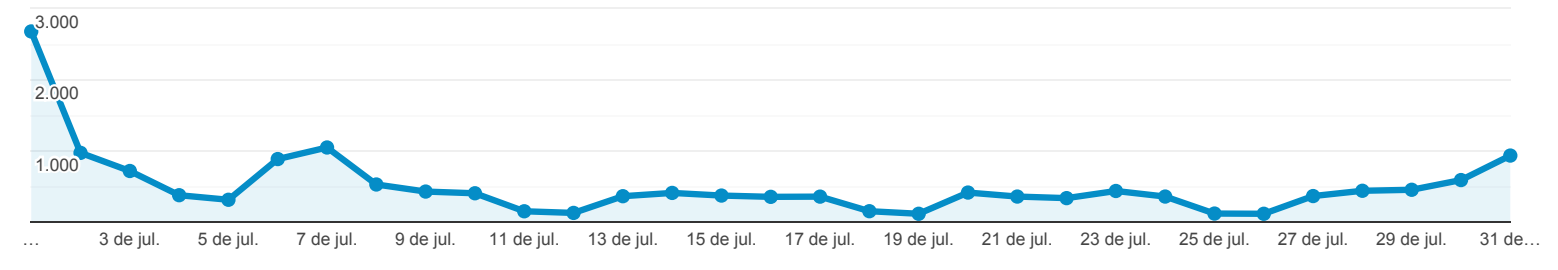

Páginas

Todos os usuários
100,00% Visualizações de página

1 de jul. de 2020 - 31 de jul. de 2020

Explorador

Visualizações de página

Estes dados foram filtrados com a seguinte expressão de filtro: **/conteudo,37644**

Página	Visualizações de página	Visualizações de páginas únicas	Tempo médio na página	Entradas	Taxa de rejeição	Porcentagem de saída	Valor da página
	15.749 Porcentagem do total: 2,56% (615.585)	10.937 Porcentagem do total: 2,51% (435.788)	00:00:28 Média de visualizações: 00:01:44 (-73,29%)	3.177 Porcentagem do total: 1,34% (236.734)	13,13% Média de visualizações: 54,28% (-75,82%)	10,11% Média de visualizações: 38,46% (-73,70%)	US\$ 0,00 Porcentagem do total: 0,00% (US\$ 0,00)
1. /portal/conteudo,37644	15.749 (100,00%)	10.937 (100,00%)	00:00:28	3.177 (100,00%)	13,13%	10,11%	US\$ 0,00 (0,00%)

Linhas 1 - 1 de 1