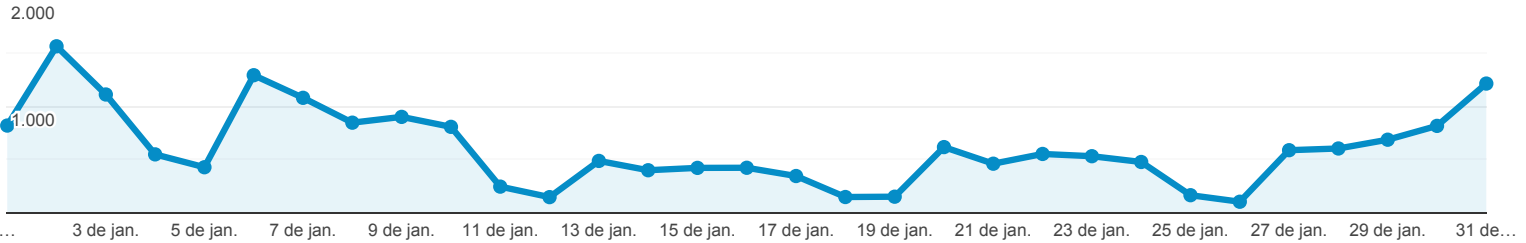

## Páginas

TODAS » PÁGINA: /portal/conteudo,37644

1 de jan. de 2020 - 31 de jan. de 2020

**Todos os usuários**  
 2,26% Visualizações de página

#### Visualizações de página

Página	Visualizações de página	Visualizações de páginas únicas	Tempo médio na página	Entradas	Taxa de rejeição	Porcentagem de saída	Valor da página
	<b>18.983</b> Porcentagem do total: 2,26% (840.880)	<b>12.510</b> Porcentagem do total: 2,21% (565.037)	<b>00:00:25</b> Média de visualizações: 00:01:49 (-77,25%)	<b>3.135</b> Porcentagem do total: 1,04% (302.513)	<b>11,77%</b> Média de visualizações: 48,46% (-75,71%)	<b>8,67%</b> Média de visualizações: 35,98% (-75,90%)	<b>US\$ 0,00</b> Porcentagem do total: 0,00% (US\$ 0,00)
1. /portal/conteudo,37644	<b>18.983</b> (100,00%)	<b>12.510</b> (100,00%)	00:00:25	3.135 (100,00%)	11,77%	8,67%	US\$ 0,00 (0,00%)