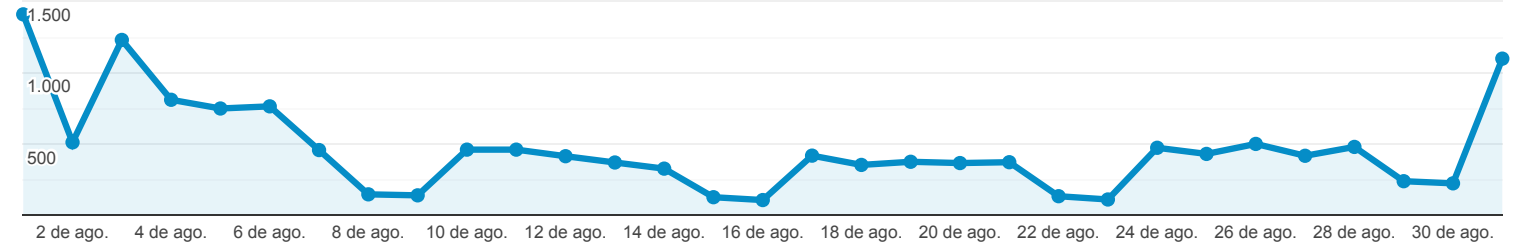

Páginas

Todos os usuários
100,00% Visualizações de página

1 de ago. de 2020 - 31 de ago. de 2020

Explorador

Visualizações de página

Estes dados foram filtrados com a seguinte expressão de filtro: **/conteudo,37644**

Página	Visualizações de página	Visualizações de páginas únicas	Tempo médio na página	Entradas	Taxa de rejeição	Porcentagem de saída	Valor da página
	14.463 Porcentagem do total: 2,46% (587.721)	10.118 Porcentagem do total: 2,41% (420.535)	00:00:27 Média de visualizações: 00:01:47 (-74,62%)	2.852 Porcentagem do total: 1,22% (233.149)	13,88% Média de visualizações: 54,93% (-74,72%)	10,45% Média de visualizações: 39,67% (-73,66%)	US\$ 0,00 Porcentagem do total: 0,00% (US\$ 0,00)
1. /portal/conteudo,37644	14.459 (99,97%)	10.114 (99,96%)	00:00:27	2.848 (99,86%)	13,76%	10,42%	US\$ 0,00 (0,00%)
2. /portal/conteudo,37644?fbclid=IwAR18VqZQe1Q0ApCT8VqqXgvIC4zah2qKw4msBjcXt3Wj0mEVJzqvZsOGhkc	1 (0,01%)	1 (0,01%)	00:00:00	1 (0,04%)	100,00%	100,00%	US\$ 0,00 (0,00%)
3. /portal/conteudo,37644?fbclid=IwAR1qRHxw_65YZT5HNwyiGBBGvrmovg-IY_ANrJiMoUnFL3kPYo-pRA96NE	1 (0,01%)	1 (0,01%)	00:00:00	1 (0,04%)	100,00%	100,00%	US\$ 0,00 (0,00%)
4. /portal/conteudo,37644?fbclid=IwAR3a2PgnkGFKoIB7GcNmK5fZUcAMt9heS05KV-aXbeqEgD8UddP92N05Bdo	1 (0,01%)	1 (0,01%)	00:00:00	1 (0,04%)	100,00%	100,00%	US\$ 0,00 (0,00%)
5. /portal/conteudo,37644?fbclid=IwAR3m0zoTuzhtZ3ZsIFPi5o5lSwR60r13Jm4VwXuA0Ge2jF5x2GqUj7x197g	1 (0,01%)	1 (0,01%)	00:00:00	1 (0,04%)	100,00%	100,00%	US\$ 0,00 (0,00%)

Linhas 1 - 5 de 5