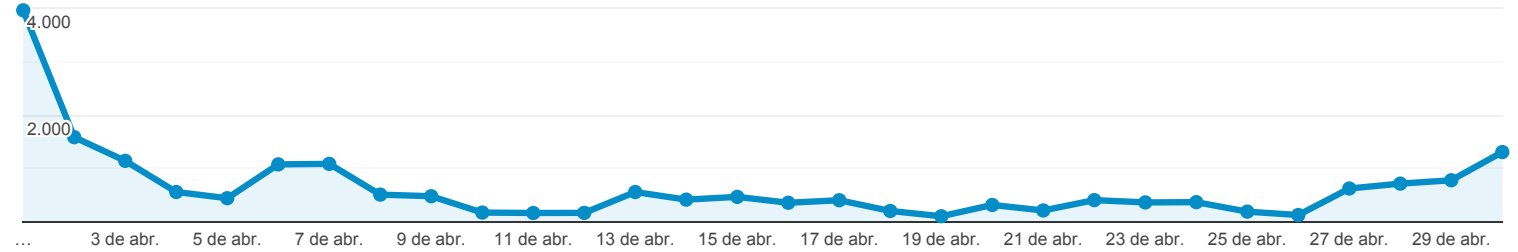

Páginas

TODAS » PÁGINA: /portal/conteudo,37644

1 de abr. de 2020 - 30 de abr. de 2020

Todos os usuários
 3,29% Visualizações de página

Explorador

Visualizações de página

Página	Visualizações de página	Visualizações de páginas únicas	Tempo médio na página	Entradas	Taxa de rejeição	Porcentagem de saída	Valor da página
	19.412 Porcentagem do total: 3,29% (589.659)	12.504 Porcentagem do total: 3,13% (399.453)	00:00:26 Média de visualizações: 00:01:41 (-74,51%)	3.414 Porcentagem do total: 1,62% (210.792)	10,22% Média de visualizações: 48,74% (-79,03%)	9,53% Média de visualizações: 35,75% (-73,34%)	US\$ 0,00 Porcentagem do total: 0,00% (US\$ 0,00)
1. /portal/conteudo,37644	19.412 (100,00%)	12.504 (100,00%)	00:00:26	3.414 (100,00%)	10,22%	9,53%	US\$ 0,00 (0,00%)

Linhas 1 - 1 de 1