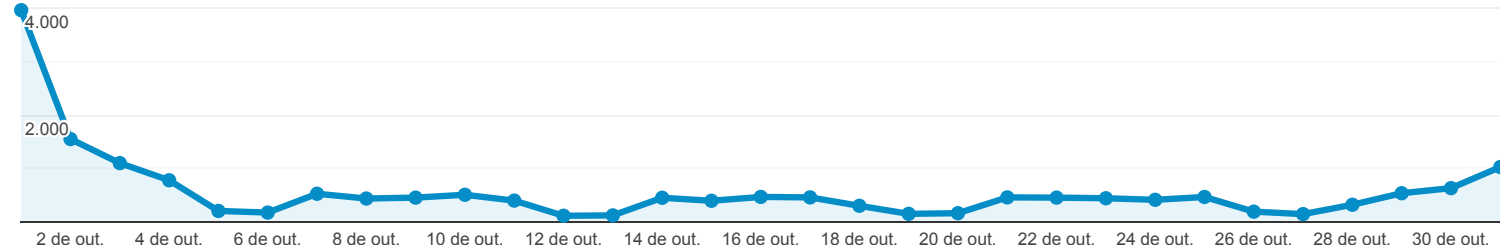

Páginas

TODAS » PÁGINA: /portal/conteudo,37644

1 de out. de 2019 - 31 de out. de 2019

Todos os usuários
 2,29% Visualizações de página

Explorador

Visualizações de página

Página	Visualizações de página	Visualizações de páginas únicas	Tempo médio na página	Entradas	Taxa de rejeição	Porcentagem de saída	Valor da página
	17.940 Porcentagem do total: 2,29% (784.388)	12.322 Porcentagem do total: 2,24% (550.454)	00:00:22 Média de visualizações: 00:01:44 (-78,90%)	2.859 Porcentagem do total: 0,98% (290.918)	10,74% Média de visualizações: 51,21% (-79,03%)	7,71% Média de visualizações: 37,09% (-79,20%)	US\$ 0,00 Porcentagem do total: 0,00% (US\$ 0,00)
1. /portal/conteudo,37644	17.940 (100,00%)	12.322 (100,00%)	00:00:22	2.859 (100,00%)	10,74%	7,71%	US\$ 0,00 (0,00%)

Linhas 1 - 1 de 1