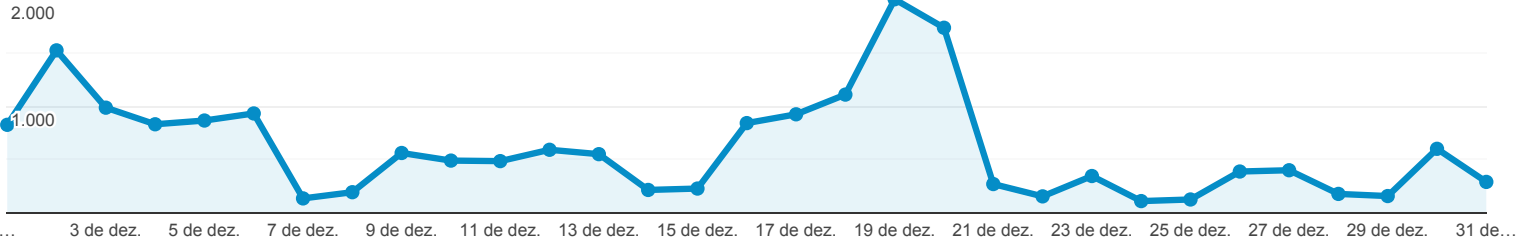

Detalhamento do conteúdo

TODAS » NÍVEL 1 DE CAMINHO DA PÁGINA: /portal/ » PÁGINA: /portal/conteudo,37644

1 de dez. de 2019 - 31 de dez. de 2019

Todos os usuários
 3,10% Visualizações de página

Explorador

Visualizações de página

Página	Visualizações de página	Visualizações de páginas únicas	Tempo médio na página	Taxa de rejeição	Porcentagem de saída
	19.058 Porcentagem do total: 3,10% (614.062)	12.796 Porcentagem do total: 2,99% (428.580)	00:00:20 Média de visualizações: 00:01:42 (-80,75%)	11,38% Média de visualizações: 50,77% (-77,57%)	8,89% Média de visualizações: 37,94% (-76,56%)
1. /portal/conteudo,37644	19.058 (100,00%)	12.796 (100,00%)	00:00:20	11,38%	8,89%

Linhas 1 - 1 de 1