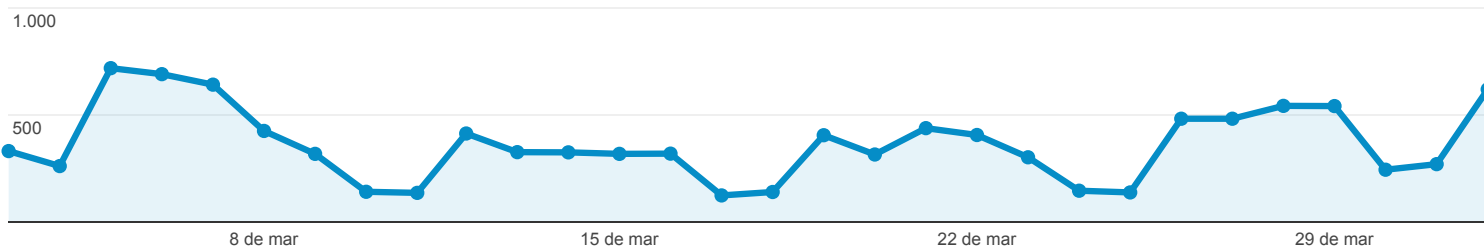

Detalhamento do conteúdo

TODAS » PÁGINA: /portal/conteudo,37644

3 de mar de 2018 - 1 de abr de 2018

Todos os usuários
1,53% Visualizações de página

Explorador

Visualizações de página

Página	Visualizações de página	Visualizações de páginas únicas	Tempo médio na página	Taxa de rejeição	Porcentagem de saída
	10.926 Porcentagem do total: 1,53% (715.411)	7.429 Porcentagem do total: 1,51% (491.693)	00:00:22 Média de visualizações: 00:01:41 (-78,26%)	18,24% Média de visualizações: 47,16% (-61,32%)	6,49% Média de visualizações: 34,40% (-81,14%)
1. /portal/conteudo,37644	10.926 (100,00%)	7.429 (100,00%)	00:00:22	18,24%	6,49%

Linhas 1 - 1 de 1