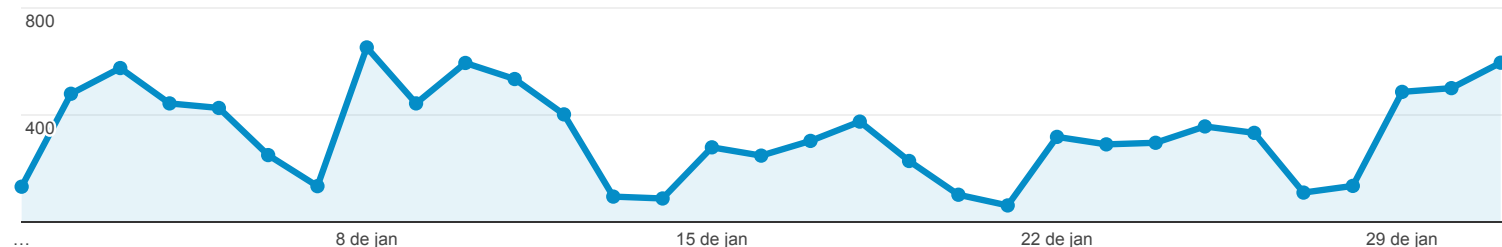

Detalhamento do conteúdo

TODAS » PÁGINA: /portal/conteudo,37644

1 de jan de 2018 - 31 de jan de 2018

Todos os usuários
1,27% Visualizações de página

Explorador

Visualizações de página

Página	Visualizações de página	Visualizações de páginas únicas	Tempo médio na página	Taxa de rejeição	Porcentagem de saída
	10.233 Porcentagem do total: 1,27% (807.390)	6.964 Porcentagem do total: 1,25% (555.200)	00:00:22 Média de visualizações: 00:01:37 (-77,52%)	14,81% Média de visualizações: 43,64% (-66,05%)	5,58% Média de visualizações: 33,37% (-83,28%)
1. /portal/conteudo,37644	10.233 (100,00%)	6.964 (100,00%)	00:00:22	14,81%	5,58%

Linhas 1 - 1 de 1