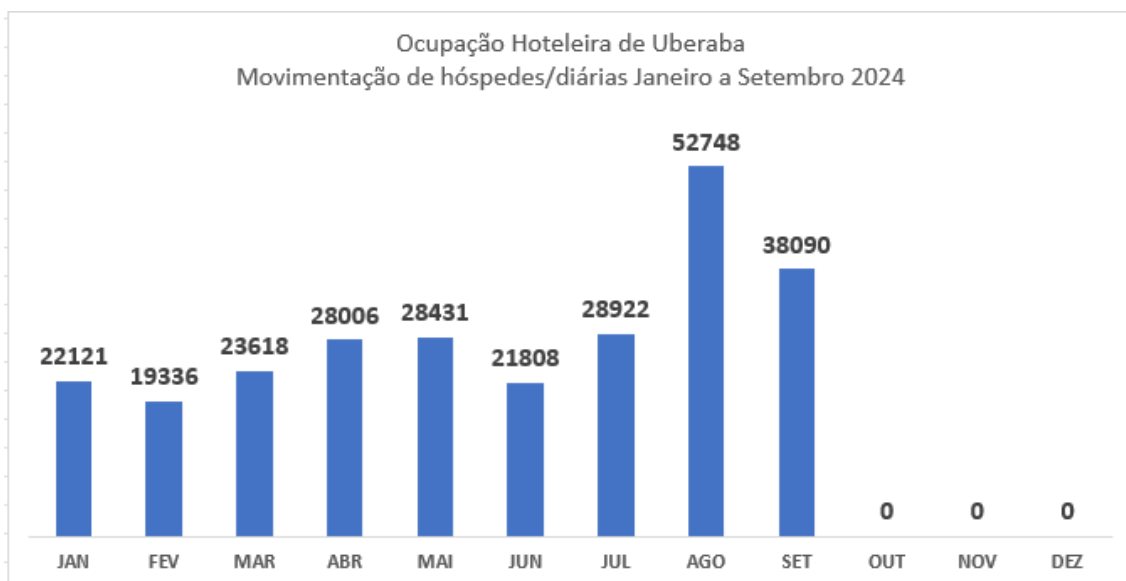

INDICADORES DO TURISMO

Fonte: Sedec

Em Setembro/2024, os Museus e Geossítios de Uberaba receberam **23.562** visitantes.

Fonte: Aena

Em **Setembro/2024**, o Aeroporto de Uberaba teve uma movimentação de **8.687** passageiros. A movimentação de passageiros de Setembro/24 em relação a Agosto/24 teve um decréscimo de **3,80%**.

Fonte: Sedec

Em Setembro/2024, a ocupação Hoteleira de Uberaba foi de **38.090** visitantes.

Obs: Hotéis que não enviaram os dados:

Paineiras Hotel Fazenda
Hotel Monte Carlo
Hotel Jaguar
Hotel Carolina Plaza I
Hotel Carolina Plaza II
Hotel Villa Romana
Hotel Porto Bello
Hotel Ibis
Hotel Vitória