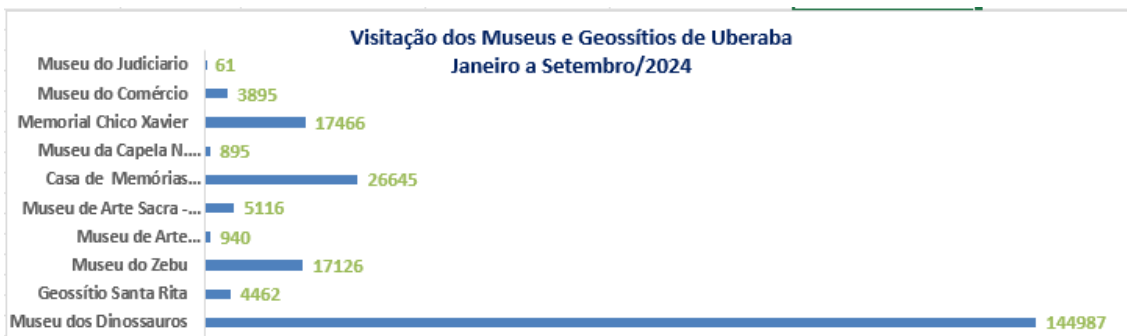

INDICADORES DO TURISMO

Fonte: Sedec

Em Setembro/2024, os Museus e Geossítios de Uberaba receberam **23.562** visitantes.

Fonte: Aena

Em **Setembro/2024**, o Aeroporto de Uberaba teve uma movimentação de **8.687** passageiros. A movimentação de passageiros de Setembro/24 em relação a Agosto/24 teve um decréscimo de **3,80%**.

Fonte: Sedec

Em Setembro/2024, a ocupação Hoteleira de Uberaba foi de **38.090** visitantes.

Obs: Hotéis que não enviaram os dados:

Paineiras Hotel Fazenda
Hotel Monte Carlo
Hotel Jaguar
Hotel Carolina Plaza I
Hotel Carolina Plaza II
Hotel Villa Romana
Hotel Porto Bello
Hotel Ibis
Hotel Vitória