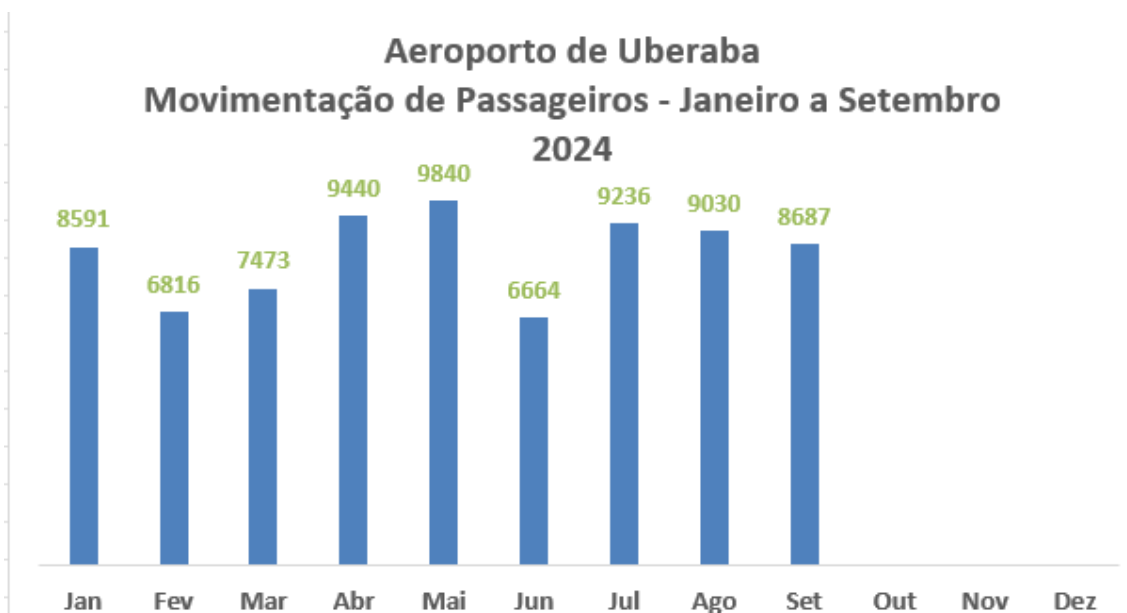

INDICADORES DO TURISMO

Fonte: Sedec

Em Setembro/2024, os Museus e Geossítios de Uberaba receberam **23.562** visitantes.

Fonte: Aena

Em **Setembro/2024**, o Aeroporto de Uberaba teve uma movimentação de **8.687** passageiros. A movimentação de passageiros de Setembro/24 em relação a Agosto/24 teve um decréscimo de **3,80%**.

Fonte: Sedec

Em Setembro/2024, a ocupação Hoteleira de Uberaba foi de **38.090** visitantes.

Obs: Hotéis que não enviaram os dados:

Paineiras Hotel Fazenda
Hotel Monte Carlo
Hotel Jaguar
Hotel Carolina Plaza I
Hotel Carolina Plaza II
Hotel Villa Romana
Hotel Porto Bello
Hotel Ibis
Hotel Vitória