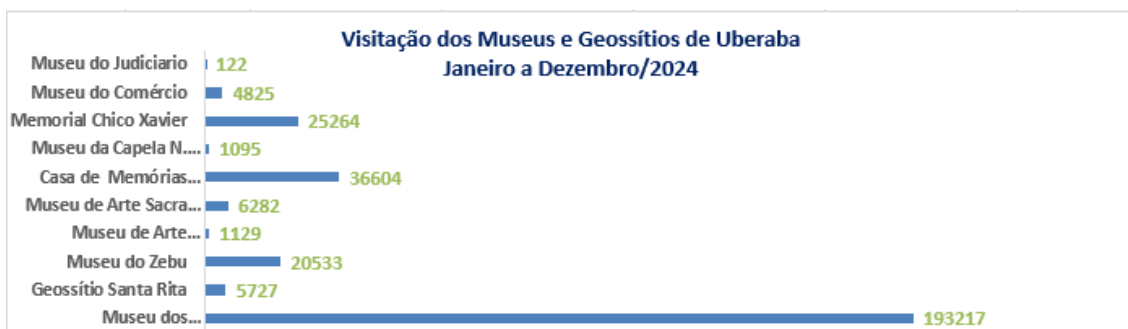

INDICADORES DO TURISMO

Fonte: Sedec

Em Dezembro/2024, os Museus e Geossítios de Uberaba receberam **23.743** visitantes.

Fonte: Aena

Em **Dezembro/2024**, o Aeroporto de Uberaba teve uma movimentação de **9.588** passageiros. A movimentação de passageiros de Dezembro/24 em relação a Novembro/24 teve um acréscimo de **16,96 %**.

Ocupação Hoteleira de Uberaba
Movimentação de hóspedes/diárias Janeiro a Dezembro 2024

Fonte: Sedec

Em Dezembro/2024, a ocupação Hoteleira de Uberaba foi de **24.954** visitantes.