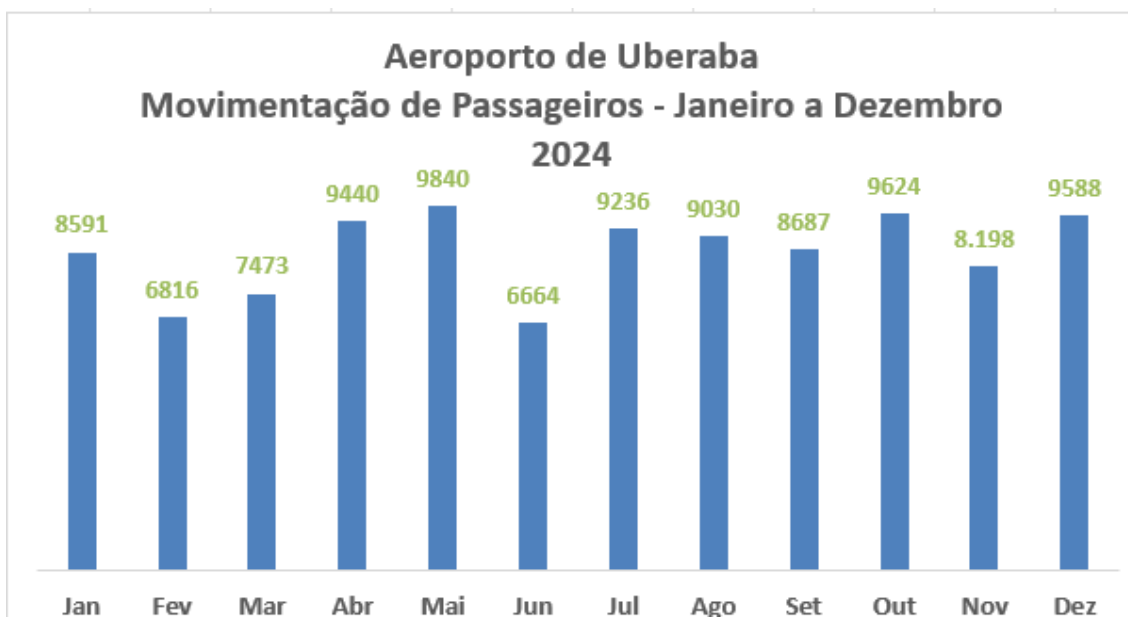

INDICADORES DO TURISMO

Fonte: Sedec

Em Dezembro/2024, os Museus e Geossítios de Uberaba receberam **23.743** visitantes.

Fonte: Aena

Em **Dezembro/2024**, o Aeroporto de Uberaba teve uma movimentação de **9.588** passageiros. A movimentação de passageiros de Dezembro/24 em relação a Novembro/24 teve um acréscimo de **16,96 %**.

Ocupação Hoteleira de Uberaba
Movimentação de hóspedes/diárias Janeiro a Dezembro 2024

Fonte: Sedec

Em Dezembro/2024, a ocupação Hoteleira de Uberaba foi de **24.954** visitantes.