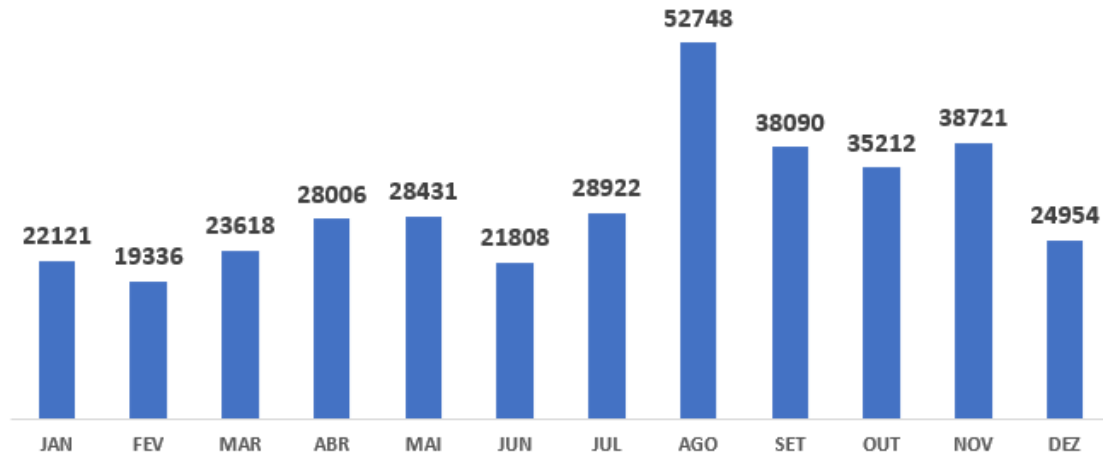

INDICADORES DO TURISMO

Fonte: Sedec

Em Dezembro/2024, os Museus e Geossítios de Uberaba receberam **23.743** visitantes.

Fonte: Aena

Em **Dezembro/2024**, o Aeroporto de Uberaba teve uma movimentação de **9.588** passageiros. A movimentação de passageiros de Dezembro/24 em relação a Novembro/24 teve um acréscimo de **16,96 %**.

Ocupação Hoteleira de Uberaba
Movimentação de hóspedes/diárias Janeiro a Dezembro 2024

Fonte: Sedec

Em Dezembro/2024, a ocupação Hoteleira de Uberaba foi de **24.954** visitantes.