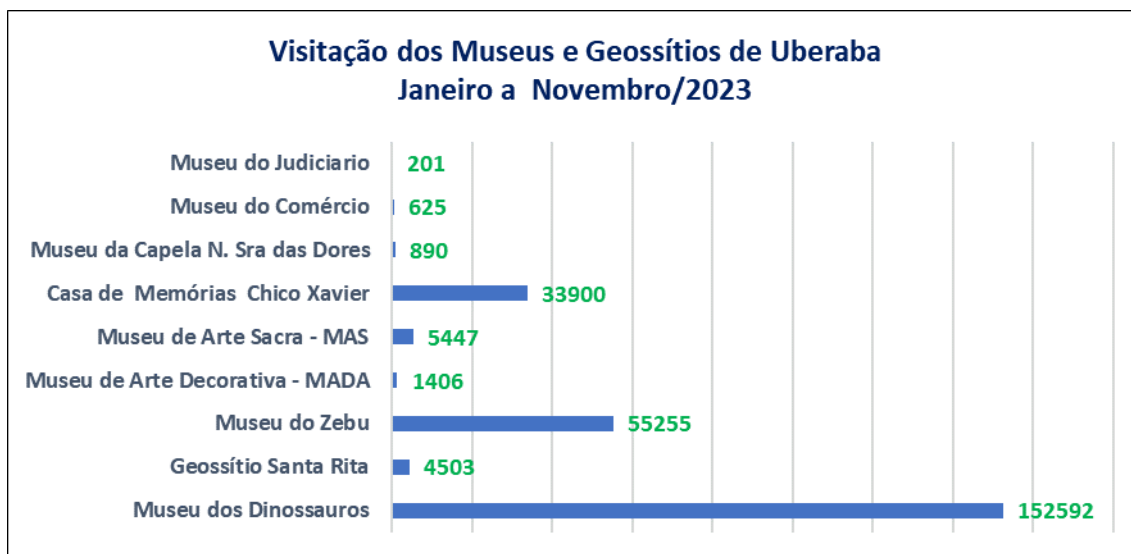

INDICADORES TURISMO

Fonte: Sedec

Em Novembro/2023, os Museus e Geossítios de Uberaba receberam **23.577** visitantes.

Fonte: Aena

Em Novembro/2023, o Aeroporto de Uberaba teve uma movimentação de **6.417 passageiros**. A movimentação de passageiros de Novembro/23 em relação a Outubro/23 teve um decréscimo de **21,59%**.

Fonte: Sedec

Em Novembro/2023, a ocupação Hoteleira de Uberaba foi de **23.891** diárias.

Obs: Hotéis que não enviaram os dados:

Hotel Monte Carlo
Hotel Jaguar
Hotel Carolina Plaza I
Hotel Carolina Plaza II
Hotel Villa Romana
Hotel Porto Bello
Bombonato Palace Hotel
Hotel Golden Park
Ubatã Thermas Parque Hotel