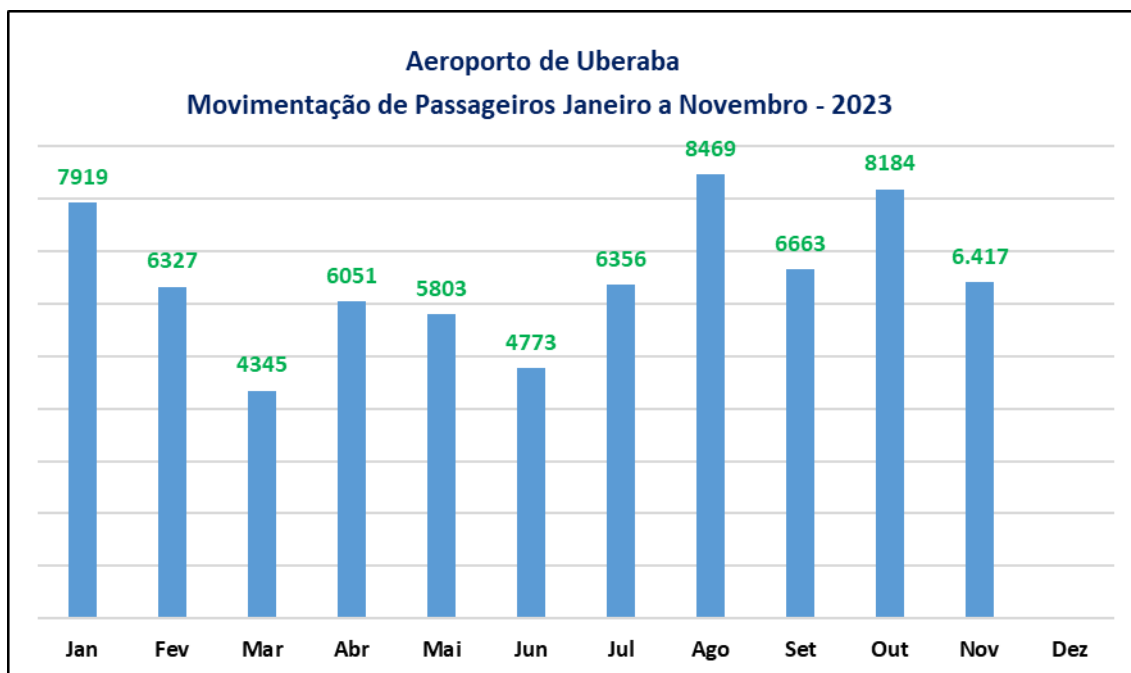

INDICADORES TURISMO

Fonte: Sedec

Em Novembro/2023, os Museus e Geossítios de Uberaba receberam **23.577** visitantes.

Fonte: Aena

Em Novembro/2023, o Aeroporto de Uberaba teve uma movimentação de **6.417 passageiros**. A movimentação de passageiros de Novembro/23 em relação a Outubro/23 teve um decréscimo de **21,59%**.

Fonte: Sedec

Em Novembro/2023, a ocupação Hoteleira de Uberaba foi de **23.891** diárias.

Obs: Hotéis que não enviaram os dados:

Hotel Monte Carlo
Hotel Jaguar
Hotel Carolina Plaza I
Hotel Carolina Plaza II
Hotel Villa Romana
Hotel Porto Bello
Bombonato Palace Hotel
Hotel Golden Park
Ubatã Thermas Parque Hotel