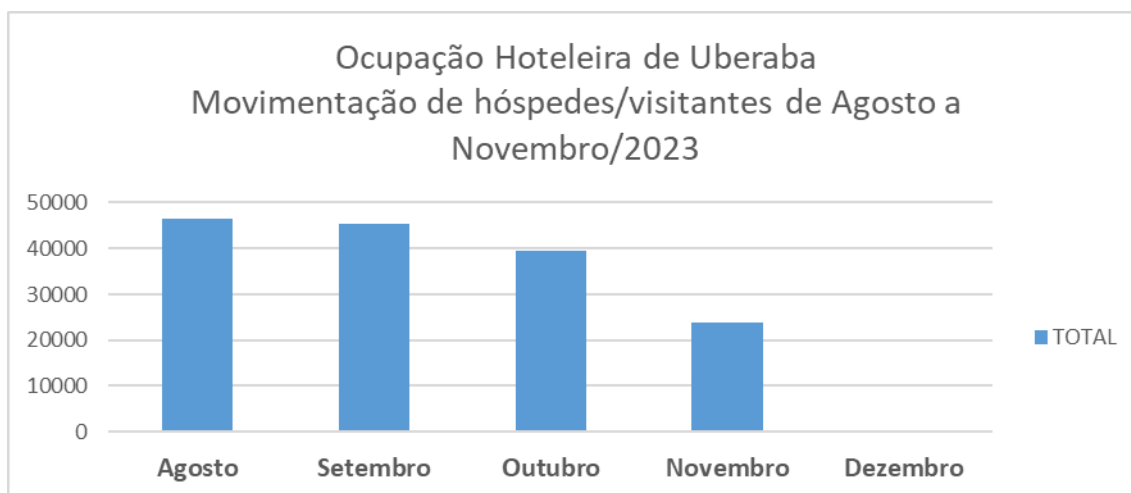

INDICADORES TURISMO

Fonte: Sedec

Em Novembro/2023, os Museus e Geossítios de Uberaba receberam **23.577** visitantes.

Fonte: Aena

Em Novembro/2023, o Aeroporto de Uberaba teve uma movimentação de **6.417 passageiros**. A movimentação de passageiros de Novembro/23 em relação a Outubro/23 teve um decréscimo de **21,59%**.

Fonte: Sedec

Em Novembro/2023, a ocupação Hoteleira de Uberaba foi de **23.891** diárias.

Obs: Hotéis que não enviaram os dados:

Hotel Monte Carlo
Hotel Jaguar
Hotel Carolina Plaza I
Hotel Carolina Plaza II
Hotel Villa Romana
Hotel Porto Bello
Bombonato Palace Hotel
Hotel Golden Park
Ubatã Thermas Parque Hotel