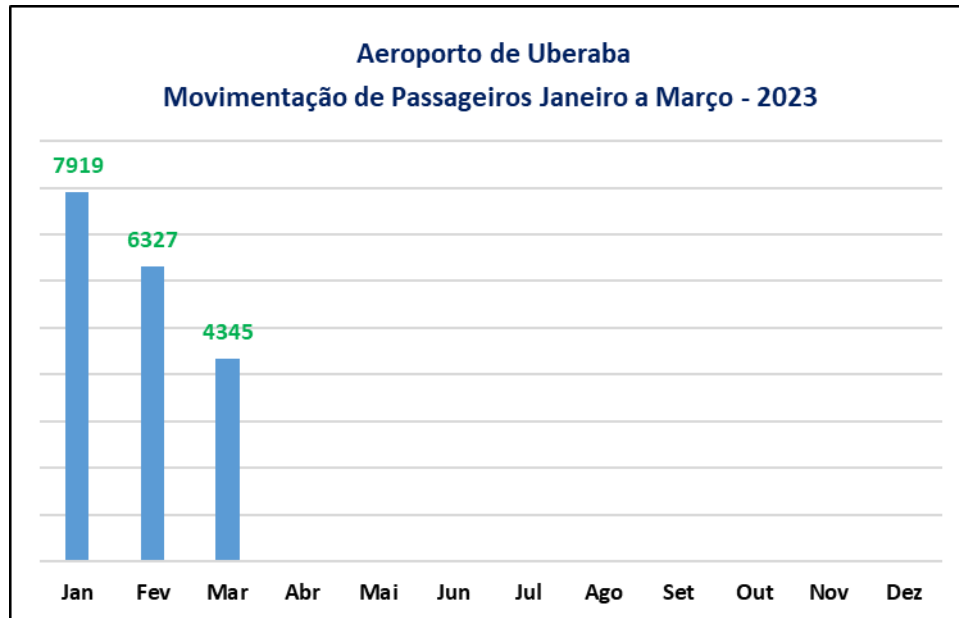

## INDICADORES TURISMO

Fonte: Infraero

Em Março/2023, o Aeroporto de Uberaba teve uma movimentação de **4.345** passageiros em voos regulares e particulares. A movimentação de passageiro de Março/23 em relação a Fevereiro/23 teve uma queda de **31,33%**.

**Fonte:** Sedec

Em Março/2023, os Museus e Geossítios de Uberaba receberam **14.010 visitantes**. Os dados não contemplam a visitaç o do Museu da Capela Nossa Senhora das Dores e se encontra fechado para revitaliza o e do Museu do Judici rio, uma vez que ainda n o come ou a informar os dados.