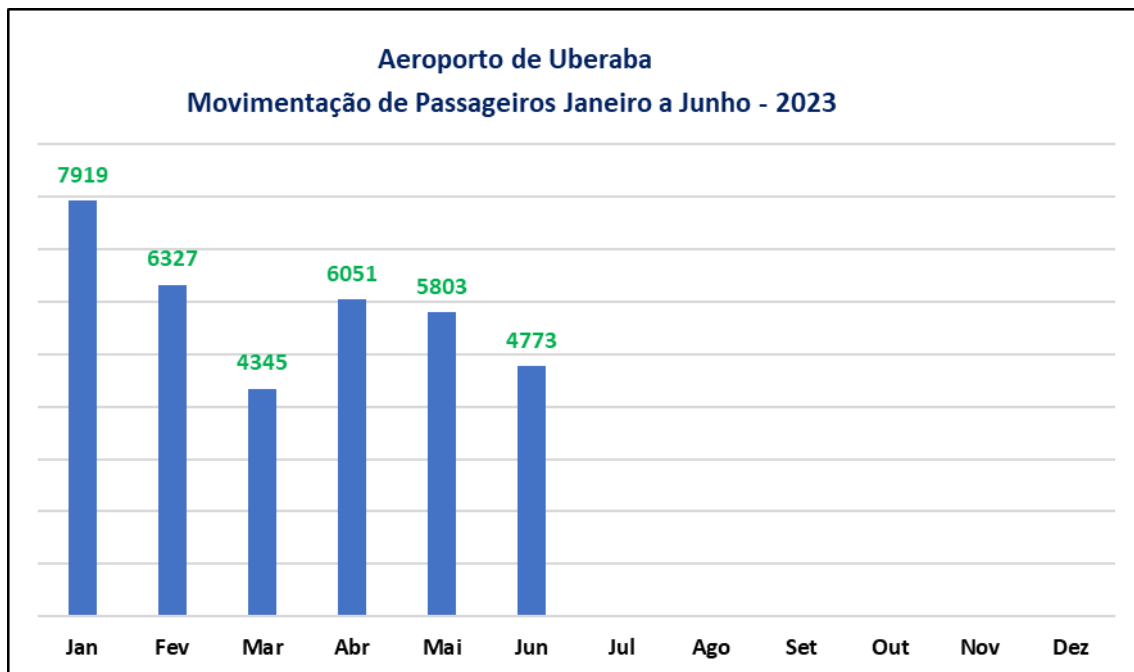

INDICADORES TURISMO

Fonte: Infraero

Em Junho/2023, o Aeroporto de Uberaba teve uma movimentação de **4.773** passageiros em voos regulares e particulares. A movimentação de passageiro de junho/23 em relação a Maio/23 teve uma queda de **17,75%**.

Fonte: Sedec

Em Junho/2023, os Museus e Geossítios de Uberaba receberam **18.609** visitantes.