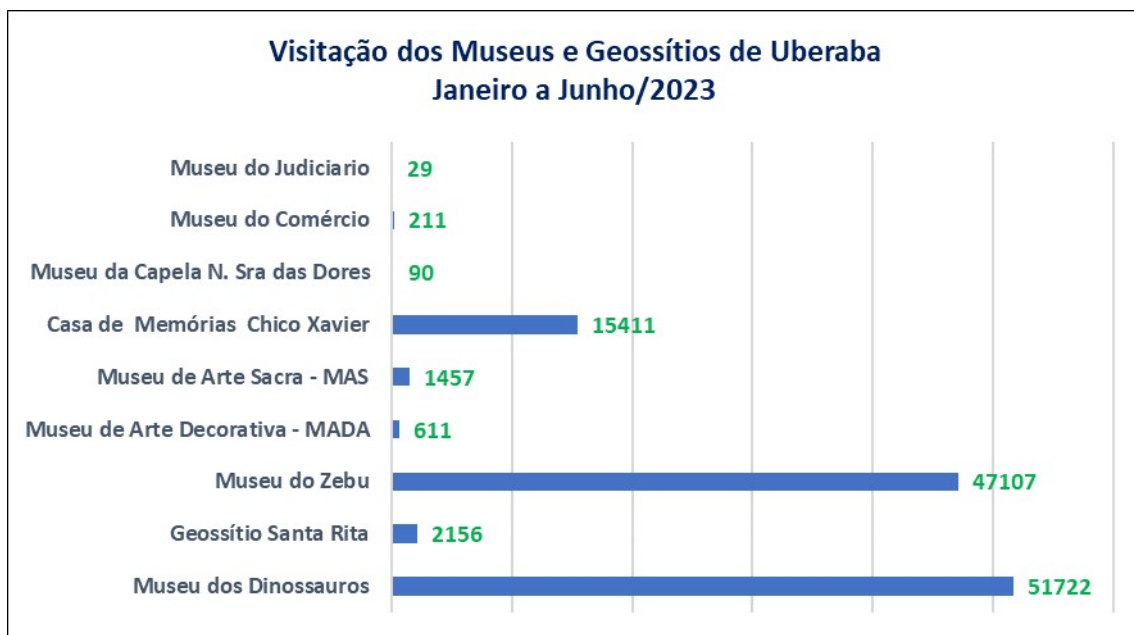

INDICADORES TURISMO

Fonte: Infraero

Em Junho/2023, o Aeroporto de Uberaba teve uma movimentação de **4.773** passageiros em voos regulares e particulares. A movimentação de passageiro de junho/23 em relação a Maio/23 teve uma queda de **17,75%**.

Fonte: Sedec

Em Junho/2023, os Museus e Geossítios de Uberaba receberam **18.609** visitantes.