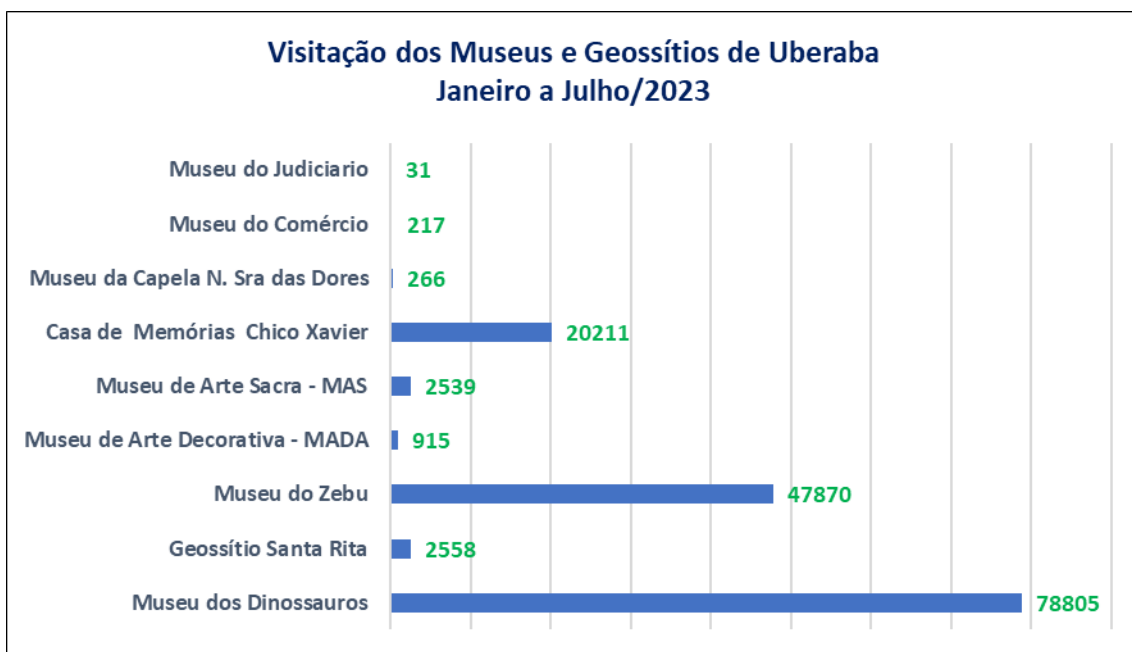

INDICADORES TURISMO

Fonte: Infraero

Em Julho/2023, o Aeroporto de Uberaba teve uma movimentação de **6.356** passageiros em voos regulares e particulares. A movimentação de passageiro de Julho/23 em relação a Junho/23 teve um acréscimo de **33,17%**.

Fonte: Sedec

Em Julho/2023, os Museus e Geossítios de Uberaba receberam **34.618** visitantes.