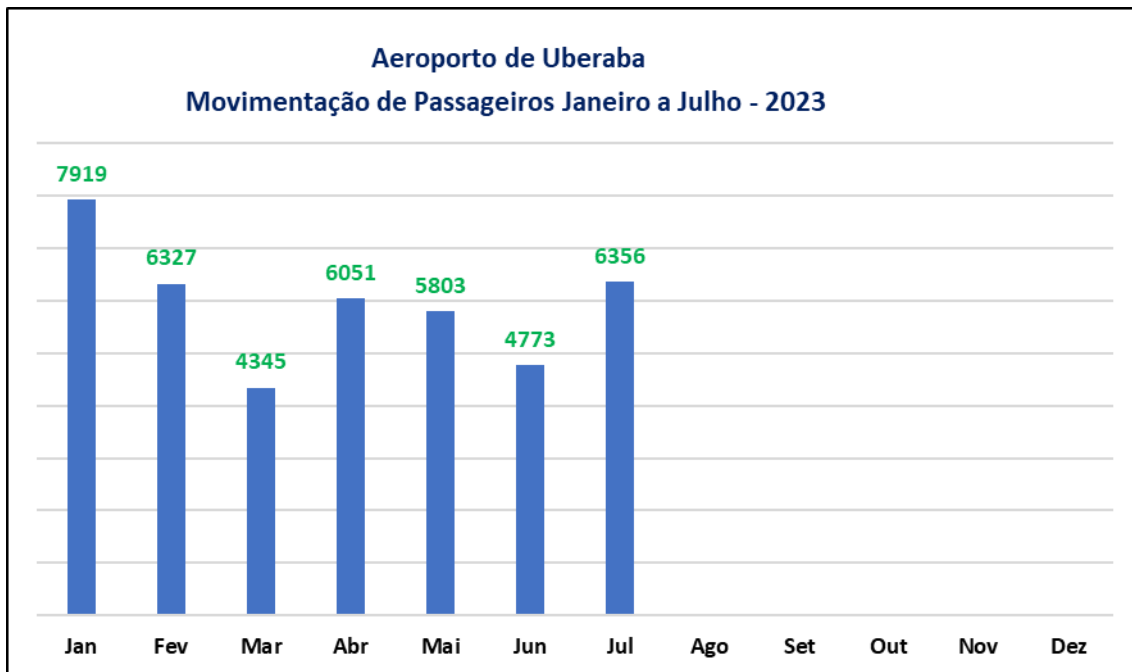

INDICADORES TURISMO

Fonte: Infraero

Em Julho/2023, o Aeroporto de Uberaba teve uma movimentação de **6.356** passageiros em voos regulares e particulares. A movimentação de passageiro de Julho/23 em relação a Junho/23 teve um acréscimo de **33,17%**.

Fonte: Sedec

Em Julho/2023, os Museus e Geossítios de Uberaba receberam **34.618** visitantes.