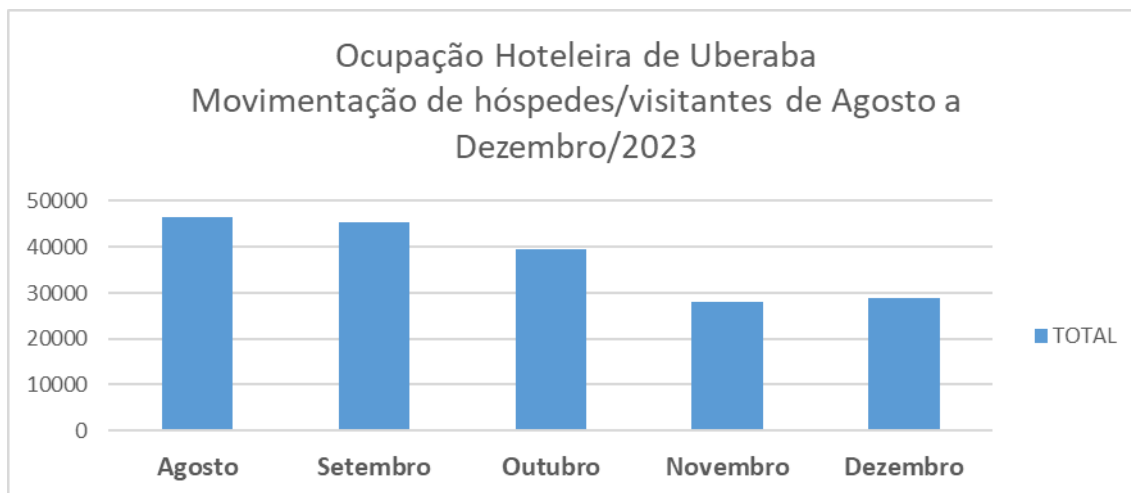

## INDICADORES TURISMO

Fonte: Sedec

Em Dezembro/2023, os Museus e Geossítios de Uberaba receberam **22.348** visitantes.

Fonte: Aena

Em Dezembro/2023, o Aeroporto de Uberaba teve uma movimentação de **8.158 passageiros**. A movimentação de passageiros de Dezembro/23 em relação a Novembro/23 teve um acréscimo de **27,13%**.

Fonte: Sedec

Em Dezembro/2023, a ocupação Hoteleira de Uberaba foi de **28.849** visitantes.

**Obs: Hotéis que não enviaram os dados:**

Hotel Monte Carlo  
Hotel Jaguar  
Hotel Carolina Plaza I  
Hotel Carolina Plaza II  
Hotel Villa Romana  
Hotel Porto Bello  
Bombonato Palace Hotel  
Ubatã Thermas Parque Hotel