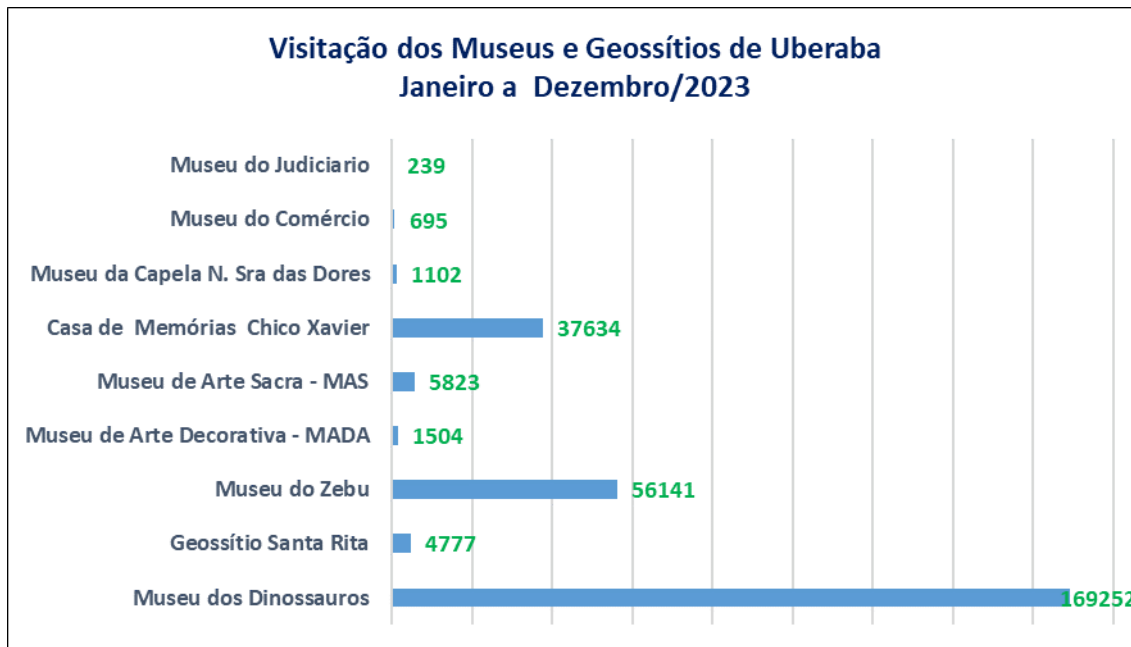

## INDICADORES TURISMO

Fonte: Sedec

Em Dezembro/2023, os Museus e Geossítios de Uberaba receberam **22.348** visitantes.

Fonte: Aena

Em Dezembro/2023, o Aeroporto de Uberaba teve uma movimentação de **8.158 passageiros**. A movimentação de passageiros de Dezembro/23 em relação a Novembro/23 teve um acréscimo de **27,13%**.

Fonte: Sedec

Em Dezembro/2023, a ocupação Hoteleira de Uberaba foi de **28.849** visitantes.

**Obs: Hotéis que não enviaram os dados:**

Hotel Monte Carlo  
Hotel Jaguar  
Hotel Carolina Plaza I  
Hotel Carolina Plaza II  
Hotel Villa Romana  
Hotel Porto Bello  
Bombonato Palace Hotel  
Ubatã Thermas Parque Hotel