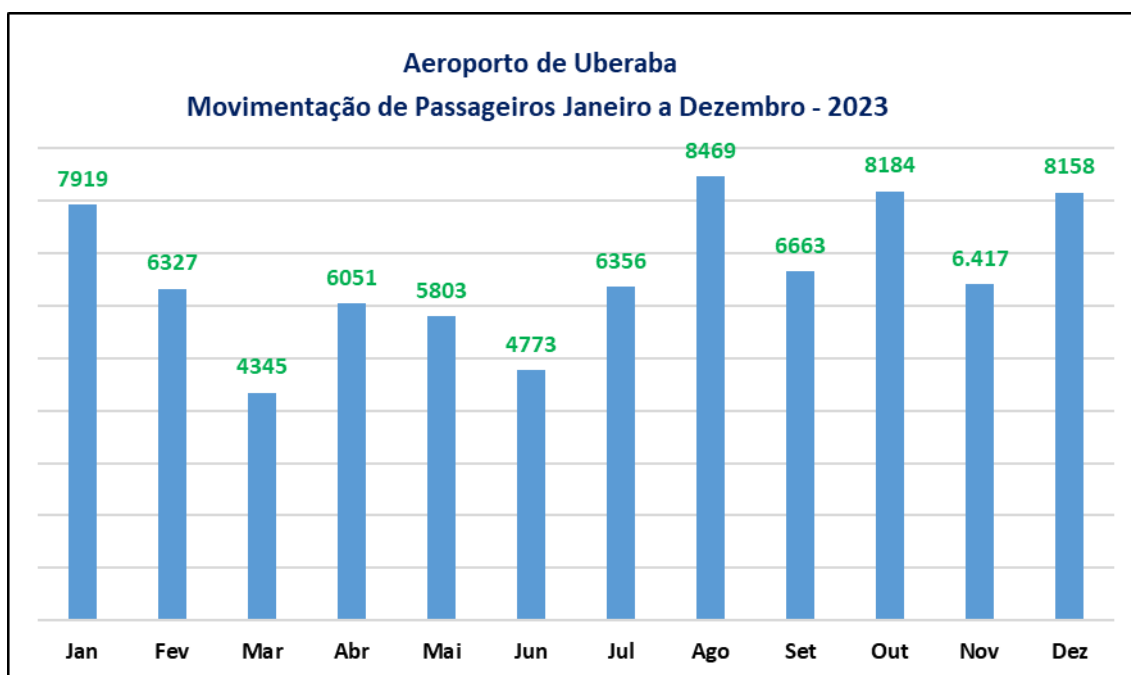

## INDICADORES TURISMO

Fonte: Sedec

Em Dezembro/2023, os Museus e Geossítios de Uberaba receberam **22.348** visitantes.

Fonte: Aena

Em Dezembro/2023, o Aeroporto de Uberaba teve uma movimentação de **8.158 passageiros**. A movimentação de passageiros de Dezembro/23 em relação a Novembro/23 teve um acréscimo de **27,13%**.

Fonte: Sedec

Em Dezembro/2023, a ocupação Hoteleira de Uberaba foi de **28.849** visitantes.

**Obs: Hotéis que não enviaram os dados:**

Hotel Monte Carlo  
Hotel Jaguar  
Hotel Carolina Plaza I  
Hotel Carolina Plaza II  
Hotel Villa Romana  
Hotel Porto Bello  
Bombonato Palace Hotel  
Ubatã Thermas Parque Hotel